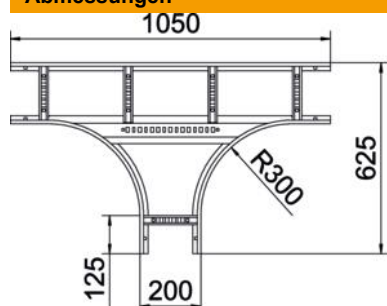

Technisches Datenblatt

T-Stück 60 A2

Artikelnummer: 6225250

T-Stück, horizontal, mit geschweißter Sprosse für alle Kabellertypen mit der Seitenhöhe 60 mm.
Verbinder sind anteilig separat zu bestellen.

- A2** Edelstahl, rostfrei
- 2B** blank, nachbehandelt

Stammdaten

Artikelnummer	6225250
Bezeichnung 1	T-Stück
Bezeichnung 2	für Kabelleiter
Hersteller	OBO
Dimension	60x200
Farbe	edelstahl
Werkstoff	Edelstahl, rostfrei 1.4301
Oberfläche	blank, nachbehandelt
Oberflächennorm	
Kleinste VK-Einheit	1
Mengeneinheit	Stück
Gewicht	474,6 kg
Gewichtseinheit	kg/100 St.

Technisches Datenblatt

T-Stück 60 A2

Artikelnummer: 6225250

Abmessungen

Breite	200 mm
Höhe	60 mm
Maß B	200 mm
Maß R	300 mm

Technische Daten

Ausführung der Sprossen	Profil ungelocht
Ausführung des Seitenholms	flaches Profil
Ausführung Verbinder	ohne Verbinder
Bauform	Abgang symmetrisch
Funktionserhalt	nein
Rostfreier Stahl, gebeizt	nein
Weitspann-Ausführung	nein
Holmstärke	1,5 mm