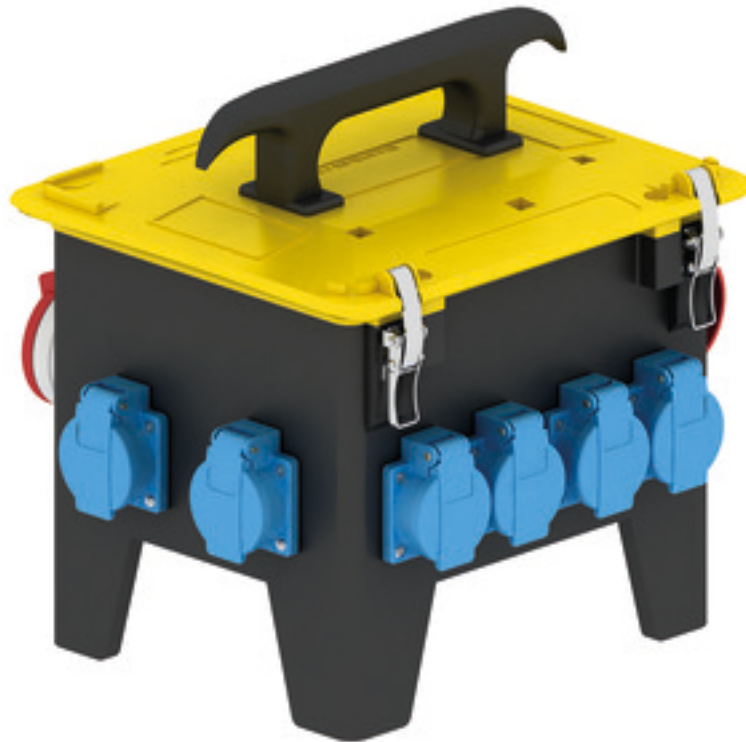

distrib.portable caoutc massif - distrib., caoutc. massif, port

Description de l'article	
Référence	522589
EAN	4024941107068
Groupe de produits	distrib., caoutc. massif, port
Indice de protection	IP54
Couleur de l'appareil	null, null
Hauteur de l'appareil en mm	250mm
Largeur de l'appareil en mm	210mm
Profondeur de l'appareil en mm	210mm

Données logistiques	
Poids unitaire	6.392 Kg / null
Type d'emballage	null
Contenu	1 ST
EAN	4024941107068
Longueur	370 mm
Largeur	360 mm
Hauteur	325 mm
Poids	6,853 kg
Volume	39 060 ccm