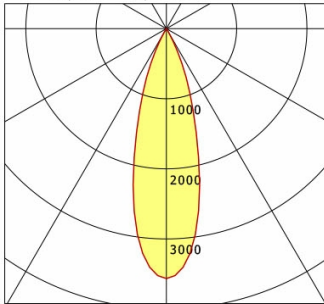

Hinweise

Bei Verwendung der Leuchte in einem geschlossenen Einbaukasten, Maße für Einbaukasten beachten (L x B x H = 500 x 190 x 130 mm).

Standardoptionen

Lichttechnik / Normen

Leuchtmittel	LED Spot TWL / CRI 98 / 2700-6500 K
Lebensdauer	L90 B50 50.000 h L80 B50 100.000 h L80 B20 50.000 h
Systemleistung	14.4 W
Leuchten-Lichtstrom	max. 970 lm
Systemeffizienz	52.77 lm/W
Moduleffizienz	116.32 lm/W
UGR Klasse	≤16
Abstrahlwinkel	30°
Versorgungsspannung	220 - 240 V / 50 - 60 Hz
Schutzklasse	III
Schutzart	IP20

Abmessungen / Gewichte

Außendurchmesser	100 mm
Höhe	113 mm
Ausschnittsmaß (Ø)	90 mm
Deckenstärke	12.5 - 50.0 mm
Einbautiefe	122 mm
Nettogewicht	0.56 kg

Einbaustrahler · Ilvy Fix

ILVY-FIX 100.TWL.30.WH-WH/DALI

Bruttogewicht

LTS
LOVE TO SHINE

0.66 kg

ILVY-FIX 100.TWL.30.WH-WH/DALI

Ilvy Fix (3000 K, 1xLED 14W TWL 760lm 30°)

C0/C180 cd / 1000 lm

	C0	C90	C180	C270
0°	3565	3565	3565	3565
15°	1711	1711	1711	1711
30°	92	92	92	92
45°	8	8	8	8
60°	1	1	1	1
75°	0	0	0	0
90°	0	0	0	0
cd / 1000 lm				

Offset [m] Cone width [m] Illuminance [lx]

η	LED
Efficiency	54 lm/W
Direct/Indirect	↓ 100% / ↑ 0%
System Power	14 W
UGR	X=4H, Y=8H
Reflection factors	70/50/20
UGR C0/C180	<10.0
UGR C90/C270	<10.0
CIE Flux Codes	99 100 100 100 100
Ra/CRI	>90