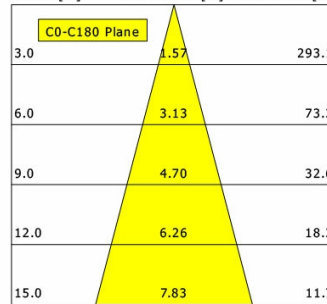

Hinweise

Bei Verwendung der Leuchte in einem geschlossenen Einbaukasten, Maße für Einbaukasten beachten (L x B x H = 500 x 190 x 130 mm).

Standardoptionen

Lichttechnik / Normen

Leuchtmittel	LED Spot TWL / CRI 98 / 2700-6500 K
Lebensdauer	L90 B50 50.000 h L80 B50 100.000 h L80 B20 50.000 h
Systemleistung	14.4 W
Leuchten-Lichtstrom	max. 970 lm
Systemeffizienz	52.77 lm/W
Moduleffizienz	116.32 lm/W
UGR Klasse	≤16
Abstrahlwinkel	30°
Versorgungsspannung	220 - 240 V / 50 - 60 Hz
Schutzklasse	III
Schutzart	IP20

Offset [m] Cone width [m] Illuminance [lx]

η	LED
Efficiency	69 lm/W
Direct/Indirect	↓ 100% / ↑ 0%
System Power	14 W
UGR	X=4H, Y=8H
Reflection factors	70/50/20
UGR C0/C180	<10.0
UGR C90/C270	<10.0
CIE Flux Codes	99 100 100 100 100
Ra/CRI	>90

LTS

Ilvy Fix (2700 K, 1xLED 14W TWL 740lm 30°)

C0/C180 cd / 1000 lm

	C0	C90	C180	C270
0°	3565	3565	3565	3565
15°	1711	1711	1711	1711
30°	92	92	92	92
45°	8	8	8	8
60°	1	1	1	1
75°	0	0	0	0
90°	0	0	0	0
cd / 1000 lm				

Offset [m] Cone width [m] Illuminance [lx]

η	LED
Efficiency	53 lm/W
Direct/Indirect	↓ 100% / ↑ 0%
System Power	14 W
UGR	X=4H, Y=8H
Reflection factors	70/50/20
UGR C0/C180	<10.0
UGR C90/C270	<10.0
CIE Flux Codes	99 100 100 100 100
Ra/CRI	>90