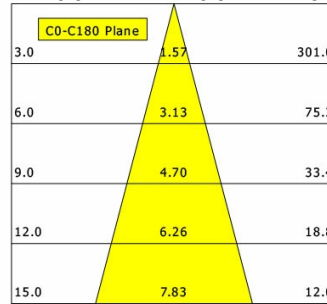

Hinweise

Bei Verwendung der Leuchte in einem geschlossenen Einbaukasten, Maße für Einbaukasten beachten (L x B x H = 500 x 190 x 130 mm).

Standardoptionen

Lichttechnik / Normen

Leuchtmittel	LED Spot TWL / CRI 98 / 2700-6500 K
Lebensdauer	L90 B50 50.000 h L80 B50 100.000 h L80 B20 50.000 h
Systemleistung	14.4 W
Leuchten-Lichtstrom	max. 970 lm
Systemeffizienz	52.77 lm/W
Moduleffizienz	116.32 lm/W
UGR Klasse	≤16
Abstrahlwinkel	30°
Versorgungsspannung	220 - 240 V / 50 - 60 Hz
Schutzklasse	III
Schutzart	IP20

Abmessungen / Gewichte

Außendurchmesser	100 mm
Höhe	113 mm
Ausschnittsmaß (Ø)	90 mm
Deckenstärke	12.5 - 50.0 mm
Einbautiefe	122 mm
Nettogewicht	0.56 kg

Einbaustrahler · Ilvy Fix

ILVY-FIX 100.TWL.30.WH-WH/DALI

Bruttogewicht

LTS
LOVE TO SHINE

0.66 kg

ILVY-FIX 100.TWL.30.WH-WH/DALI

Ilvy Fix (3000 K, 1xLED 14W TWL 760lm 30°)

C0/C180 cd / 1000 lm

	C0	C90	C180	C270
0°	3565	3565	3565	3565
15°	1711	1711	1711	1711
30°	92	92	92	92
45°	8	8	8	8
60°	1	1	1	1
75°	0	0	0	0
90°	0	0	0	0
cd / 1000 lm				

Offset [m] Cone width [m] Illuminance [lx]

η	LED
Efficiency	54 lm/W
Direct/Indirect	↓ 100% / ↑ 0%
System Power	14 W
UGR	X=4H, Y=8H
Reflection factors	70/50/20
UGR C0/C180	<10.0
UGR C90/C270	<10.0
CIE Flux Codes	99 100 100 100 100
Ra/CRI	>90