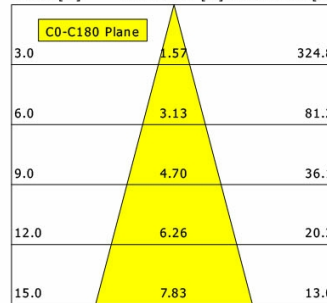

Hinweise

Bei Verwendung der Leuchte in einem geschlossenen Einbaukasten, Maße für Einbaukasten beachten (L x B x H = 500 x 190 x 130 mm).

Standardoptionen

Lichttechnik / Normen

Leuchtmittel	LED Spot TWL / CRI 98 / 2700-6500 K
Lebensdauer	L90 B50 50.000 h L80 B50 100.000 h L80 B20 50.000 h
Systemleistung	14.4 W
Leuchten-Lichtstrom	max. 970 lm
Systemeffizienz	52.77 lm/W
Moduleffizienz	116.32 lm/W
UGR Klasse	≤16
Abstrahlwinkel	30°
Versorgungsspannung	220 - 240 V / 50 - 60 Hz
Schutzklasse	III
Schutzart	IP20

Offset [m] Cone width [m] Illuminance [lx]

η	LED
Efficiency	54 lm/W
Direct/Indirect	↓ 100% / ↑ 0%
System Power	14 W
UGR	X=4H, Y=8H
Reflection factors	70/50/20
UGR C0/C180	<10.0
UGR C90/C270	<10.0
CIE Flux Codes	99 100 100 100 100
Ra/CRI	>90

LTS

Ilvy Fix (4000 K, 1xLED 14W TWL 820lm 30°)

C0/C180 cd / 1000 lm

	C0	C90	C180	C270
0°	3565	3565	3565	3565
15°	1711	1711	1711	1711
30°	92	92	92	92
45°	8	8	8	8
60°	1	1	1	1
75°	0	0	0	0
90°	0	0	0	0
cd / 1000 lm				

Offset [m] Cone width [m] Illuminance [lx]

η	LED
Efficiency	59 lm/W
Direct/Indirect	↓ 100% / ↑ 0%
System Power	14 W
UGR	X=4H, Y=8H
Reflection factors	70/50/20
UGR C0/C180	<10.0
UGR C90/C270	<10.0
CIE Flux Codes	99 100 100 100 100
Ra/CRI	>90