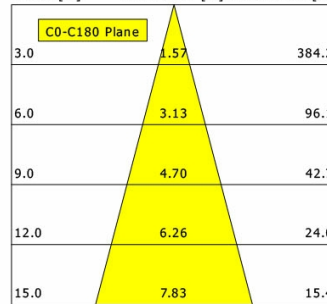

Hinweise

Bei Verwendung der Leuchte in einem geschlossenen Einbaukasten, Maße für Einbaukasten beachten (L x B x H = 500 x 190 x 130 mm).

Standardoptionen

Lichttechnik / Normen

Leuchtmittel	LED Spot TWL / CRI 98 / 2700-6500 K
Lebensdauer	L90 B50 50.000 h L80 B50 100.000 h L80 B20 50.000 h
Systemleistung	14.4 W
Leuchten-Lichtstrom	max. 970 lm
Systemeffizienz	52.77 lm/W
Moduleffizienz	116.32 lm/W
UGR Klasse	≤16
Abstrahlwinkel	30°
Versorgungsspannung	220 - 240 V / 50 - 60 Hz
Schutzklasse	III
Schutzart	IP20

Offset [m] Cone width [m] Illuminance [lx]

η	LED
Efficiency	59 lm/W
Direct/Indirect	↓ 100% / ↑ 0%
System Power	14 W
UGR	X=4H, Y=8H
Reflection factors	70/50/20
UGR C0/C180	<10.0
UGR C90/C270	<10.0
CIE Flux Codes	99 100 100 100 100
Ra/CRI	>90

LTS

Ilvy Fix (6500 K, 1xLED 14W TWL 970lm 30°)

C0/C180 cd / 1000 lm

	C0	C90	C180	C270
0°	3565	3565	3565	3565
15°	1711	1711	1711	1711
30°	92	92	92	92
45°	8	8	8	8
60°	1	1	1	1
75°	0	0	0	0
90°	0	0	0	0
cd / 1000 lm				

Offset [m] Cone width [m] Illuminance [lx]

η	LED
Efficiency	69 lm/W
Direct/Indirect	↓ 100% / ↑ 0%
System Power	14 W
UGR	X=4H, Y=8H
Reflection factors	70/50/20
UGR C0/C180	<10.0
UGR C90/C270	<10.0
CIE Flux Codes	99 100 100 100 100
Ra/CRI	>90