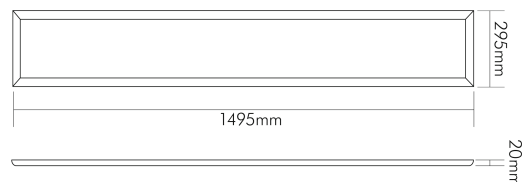

LED Panel R3SP upright UGR<19 41W TUN dim Dali

Rechteckige Pendelleuchte

Artikelnummer	1560721344
GTIN	4044538070834

LICHTTECHNISCHE EIGENSCHAFTEN

Farbtemperatur	2700 - 6500 K
LED Effizienz	117 lm/W
LED Effizienz [System]	100 lm/W
Gesamtlichtstrom	4500 - 4800 lm
Gesamtlichtstrom up	1300 lm
Gesamtlichtstrom down	3500 lm
Abstrahlwinkel [Halbwertswinkel] unten	90 °
Abstrahlwinkel [Halbwertswinkel] oben	90 °
Farbabstand (MacAdam)	3 SDCM

ELEKTRISCHE EIGENSCHAFTEN

Lampenleistung	41 W
Max. Systemleistung	48 W
Konstantstrom	1050 mA
Nennspannung des Betriebsgerätes [AC]	220 - 240 V
Leistungsfaktor [bei Volllast]	0,97

SICHERHEITSEIGENSCHAFTEN

CE-Kennzeichnung	ja
RoHS	ja

Stand
21.05.2025
19:15:34