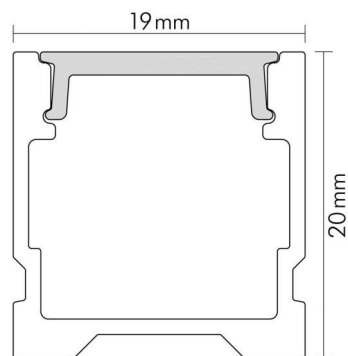

DATENBLATT

Alu U-Profil 4 OP 2m (bis 15 mm)

Zubehör für Flexible LED SMD

Artikelnummer	5011148801
GTIN	4044538063911

LICHTTECHNISCHE EIGENSCHAFTEN

Lichtverteilung	homogen
Lichtaustritt	direkt

ELEKTRISCHE EIGENSCHAFTEN

Kühlleistung	32 W/m

SICHERHEITSEIGENSCHAFTEN

RoHS	ja
Schutzart	IP20

MABE UND GEWICHT

Länge	2000 mm
Breite	19 mm
Höhe	20 mm
Gewicht	500 g
Für Bänder bis zu einer Breite von	15 mm

MATERIAL UND FARBE

Werkstoff	Aluminium/PMMA opal
Farbe	alu

SONSTIGE EIGENSCHAFTEN

Stand:
23.02.2024
01:00:00