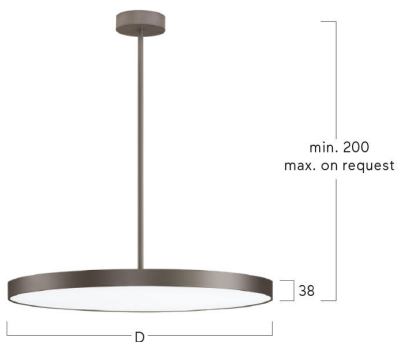

## Basic-G5

Pendelleuchte - Direktstrahlend

Artikelnummer: BG5OBL-840H-D800-P

Abbildungen ggf. nur ähnlich, dienen als Orientierung.

Basic-G5. LED. Leuchte für Pendelmontage. Filigraner Leuchtenkörper mit 38mm Bauhöhe und minimalistischem Rand von lediglich 5mm. Beleuchtungskörper aus hochwertigem Aluminiumprofil. Oberfläche Jet Black. Lichtcharakteristik: Rein direktstrahlend. Farbtemperatur: 4000K (Cool White). Farbwiedergabeindex (Ra): >80. Opaldiffusor für max. Transmissionsgrad bei homogener Auflösung der Lichtpunkte. Dimmbar DALI. DxH (rund). D= 800mm. H=38mm. Pendelrohr-Abhängung mit Baldachin und innenliegendem Zuleitungskabel (Set). Pendellänge

auf Anfrage. Baldachin: passend zu Leuchtenoberfläche. High-Power-Bestromung. 7150lm. 54W. 9,5kg. Binning initial <= MacAdam 3. IP40. Schutzklasse I. CE-, UKCA Kennzeichnung. ENEC. IK02. 220-240V. 50-60 Hz. RG0 (EN62471). Lichtstromrückgang von max. 0,4%/1.000 Betriebsstunden. Nennausfallrate von max. 0,2%/1.000 Betriebsstunden. L80B10 (tq 25°C) = 50.000h. 5 Jahre Garantie. Hersteller: Lightnet GmbH, nach ISO 9001:2015 und 50001:2018 zertifiziert.

## Basic-G5

Pendelleuchte - Direktstrahlend

Artikelnummer: BG5OBL-840H-D800-P

Kunde / Projekt: \_\_\_\_\_

Notiz: \_\_\_\_\_

Produktname	Basic-G5
Leuchtmittel	LED
Installationstyp	Pendelleuchte
Oberfläche	Jet Black
Lichtverteilung	Direktstrahlend
CCT	4000K
Farbwiedergabeindex (Ra)	Ra>80
Optisches System	Opaldiffusor
Steuerung	Dimmbar (DALI)
Länge L/ Ø D (mm)	D=800mm
Höhe H (mm)	H=38mm
Bestromung	High-Power
Leuchtenlichtstrom	7150lm
Anschlussleistung	54W
Abhängung	Pendelrohr-Abhäng. (Set)
Farbe Baldachin	Baldachin: passend zu Leuchtenoberfläche
Seillänge (mm)	Pendellänge auf Anfrage
Schutzart	IP40
Prüfzeichen	ENEC
LED-Lebensdauer	L80B10 (tq 25°C) = 50.000h
Photometrischer Code	8 40 / 3 3 9
Photobiologische Klasse	RG0 (EN62471)
Indoor/Outdoor	Indoor: ta [ambient] max. 25°C
Gewicht (kg)	9,5kg