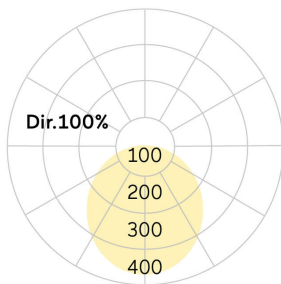

## Basic-G5

Pendelleuchte - Direktstrahlend

Artikelnummer: BG5OBL-840H-D800-P

Abbildungen ggf. nur ähnlich, dienen als Orientierung.

Basic-G5. LED. Leuchte für Pendelmontage. Filigraner Leuchtenkörper mit 38mm Bauhöhe und minimalistischem Rand von lediglich 5mm. Beleuchtungskörper aus hochwertigem Aluminiumprofil. Oberfläche Jet Black. Lichtcharakteristik: Rein direktstrahlend. Farbtemperatur: 4000K (Cool White). Farbwiedergabeindex (Ra): >80. Opaldiffusor für max. Transmissionsgrad bei homogener Auflösung der Lichtpunkte. Dimmbar DALI. DxH (rund). D= 800mm. H=38mm. Pendelrohr-Abhängung mit Baldachin und innenliegendem Zuleitungskabel (Set). Pendellänge

auf Anfrage. Baldachin: passend zu Leuchtenoberfläche. High-Power-Bestromung. 7150lm. 54W. 9,5kg. Binning initial <= MacAdam 3. IP40. Schutzklasse I. CE-, UKCA Kennzeichnung. ENEC. IK02. 220-240V. 50-60 Hz. RG0 (EN62471). Lichtstromrückgang von max. 0,4%/1.000 Betriebsstunden. Nennausfallrate von max. 0,2%/1.000 Betriebsstunden. L80B10 (tq 25°C) = 50.000h. 5 Jahre Garantie. Hersteller: Lightnet GmbH, nach ISO 9001:2015 und 50001:2018 zertifiziert.

## Basic-G5

Pendelleuchte - Direktstrahlend

Artikelnummer: BG5OBL-840H-D800-P

Kunde / Projekt: \_\_\_\_\_

Notiz: \_\_\_\_\_

Produktname	Basic-G5
Leuchtmittel	LED
Installationstyp	Pendelleuchte
Oberfläche	Jet Black
Lichtverteilung	Direktstrahlend
CCT	4000K
Farbwiedergabeindex (Ra)	Ra>80
Optisches System	Opaldiffusor
Steuerung	Dimmbar (DALI)
Länge L/ Ø D (mm)	D=800mm
Höhe H (mm)	H=38mm
Bestromung	High-Power
Leuchtenlichtstrom	7150lm
Anschlussleistung	54W
Abhängung	Pendelrohr-Abhäng. (Set)
Farbe Baldachin	Baldachin: passend zu Leuchtenoberfläche
Seillänge (mm)	Pendellänge auf Anfrage
Schutzart	IP40
Prüfzeichen	ENEC
LED-Lebensdauer	L80B10 (tq 25°C) = 50.000h
Photometrischer Code	8 40 / 3 3 9
Photobiologische Klasse	RG0 (EN62471)
Indoor/Outdoor	Indoor: ta [ambient] max. 25°C
Gewicht (kg)	9,5kg