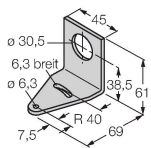

Technische Daten

Typ	T30UIPA
Ident-No.	3055974
Ultraschall Daten	
Funktion	Näherungsschalter
Reichweite	150...1000 mm
Ultraschall-Frequenz	228 kHz
Wiederholgenauigkeit	≤ ± 0.375 mm
Temperaturdrift	≤ 0.2 % v.E. / K
Elektrische Daten	
Betriebsspannung	15...24 VDC
DC Bemessungsbetriebsstrom	≤ 100 mA
Leerlaufstrom	≤ 50 mA
Ansprechzeit typisch	< 48 ms
Ausgangsfunktion	Schließer, PNP/Analogausgang
Stromausgang	4...20 mA
Schaltfrequenz	≤ 20 Hz
Hysterese	≤ 2.5 mm
Spannungsfall bei I _a	≤ 1.5 V
Kurzschlusschutz	ja / taktend
Verpolungsschutz	vollständig
Drahtbruchsicherheit	ja
Mechanische Daten	
Bauform	Rohr, T30U
Abstrahlrichtung	gerade
Abmessungen	Ø 40 x 45 mm

Technische Daten

Gehäusewerkstoff	Kunststoff, PBT
Schallwandlerwerkstoff	Kunststoff, Epoxyd-Harz und PU-Schaum
Elektrischer Anschluss	Kabel, 2 m, PVC
Umgebungstemperatur	-20...+70 °C
Relative Luftfeuchtigkeit	100 %
Schutzart	IP67
Betriebsspannungsanzeige	LED
Schaltzustandsanzeige	LED, gelb
Objekt erfasst	LED, rot
Tests/Zulassungen	
MTTF	246 Jahre nach SN 29500 (Ed. 99) 40 °C
Zulassungen	CE

Montagezubehör

SMB30A

3032723

Montagewinkel, rechteckig,
Edelstahl, für Sensoren mit 30mm
Gewinde

SMB30FAM10

3011185

Montagewinkel, Edelstahl, für 30mm-
Gewinde, Gewinde M10 x 1,5

SMB30SC

3052521

Montagehalterung, PBT-schwarz,
für Sensoren mit 30-mm-Gewinde,
ausrichtbar