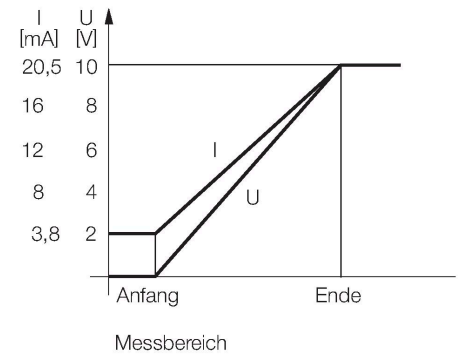

Technische Daten

Gehäusewerkstoff	Kunststoff, PBT
Schallwandlerwerkstoff	Kunststoff, Epoxyd-Harz und PU-Schaum
Elektrischer Anschluss	Kabel, 2 m, PVC
Umgebungstemperatur	-20...+70 °C
Relative Luftfeuchtigkeit	100 %
Schutzart	IP67
Betriebsspannungsanzeige	LED
Schaltzustandsanzeige	LED, gelb
Objekt erfasst	LED, rot
Tests/Zulassungen	
MTTF	246 Jahre nach SN 29500 (Ed. 99) 40 °C
Zulassungen	CE