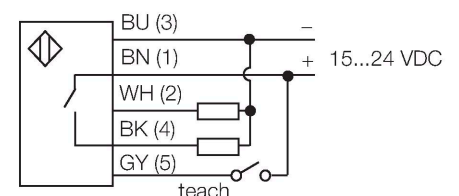

Anschlussbild

Funktionsprinzip

Ultraschallsensoren erfassen mit Hilfe von Schallwellen berührungslos und verschleißfrei eine Vielfalt von Objekten. Dabei spielt es keine Rolle, ob das Objekt durchsichtig oder undurchsichtig, metallisch oder nichtmetallisch, fest, flüssig oder pulverförmig ist. Auch Umgebungseinflüsse wie Sprühnebel, Staub oder Regen beeinträchtigen die Funktion kaum.

Technische Daten

Typ	T30UIPA
Ident-No.	3055974
Ultraschall Daten	
Funktion	Näherungsschalter
Reichweite	150...1000 mm
Ultraschall-Frequenz	228 kHz
Wiederholgenauigkeit	≤ ± 0.375 mm
Temperaturdrift	≤ 0.2 % v.E. / K
Elektrische Daten	
Betriebsspannung	15...24 VDC
DC Bemessungsbetriebsstrom	≤ 100 mA
Leerlaufstrom	≤ 50 mA
Ansprechzeit typisch	< 48 ms
Ausgangsfunktion	Schließer, PNP/Analogausgang
Stromausgang	4...20 mA
Schaltfrequenz	≤ 20 Hz
Hysterese	≤ 2.5 mm
Spannungsfall bei I_a	≤ 1.5 V
Kurzschlusschutz	ja / taktend
Verpolungsschutz	vollständig
Drahtbruchsicherheit	ja
Mechanische Daten	
Bauform	Rohr, T30U
Abstrahlrichtung	gerade
Abmessungen	Ø 40 x 45 mm