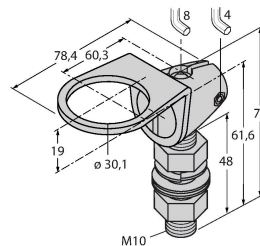

Montagezubehör

SMB30A

3032723

Montagewinkel, rechteckig,
Edelstahl, für Sensoren mit 30mm
Gewinde

SMB30FAM10

3011185

Montagewinkel, Edelstahl, für 30mm-
Gewinde, Gewinde M10 x 1,5

SMB30SC

3052521

Montagehalterung, PBT-schwarz,
für Sensoren mit 30-mm-Gewinde,
ausrichtbar