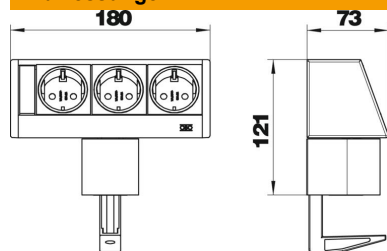

## Deskbox DB, mit Befestigungszwinge, 3 Steckdosen

Artikelnummer: 6116936

Deskbox mit Anschlusskabel, Kabelausschuss von unten aus dem Profil, mit einer Befestigungszwinge für Tischplattenstärken von 8 bis 40 mm. Bestückung: - drei schwarze Schutzkontakt-Steckdosen in 0°-Steckrichtung, inkl. 3,0 m Netzkabel mit Winkelstecker CEE 7/7.

### Stammdaten

Artikelnummer	6116936
Typ	DB-1B3 D3S
Bezeichnung 1	Deskbox
Bezeichnung 2	mit Befestigungszwinge
Hersteller	OBO
Farbe	aluminium
Werkstoff	Aluminium
Kleinste VK-Einheit	1
Mengeneinheit	Stück
Gewicht	102 kg
Gewichtseinheit	kg/100 St.

## Abmessungen

Länge	180 mm
Höhe	121 mm

## Technische Daten

Anzahl der Anschlüsse Audio	0
Anzahl der Anschlüsse CAT 5	0
Anzahl der Anschlüsse CAT 5E	0
Anzahl der Anschlüsse CAT 6	0
Anzahl der Anschlüsse USB	0
Anzahl der Anschlüsse VGA	0
Anzahl der HDMI-Anschlüsse	0
Anzahl der SCHUKO-Steckdosen	3
Ausführung	Gehäuse silberfarben eloxiert
Ausführung	Aufbau
Ausziehbar	nein
Form	rechteckig
Hochklappbar	nein
Länge der Zuleitung	3 m
Überspannungsschutz	nein