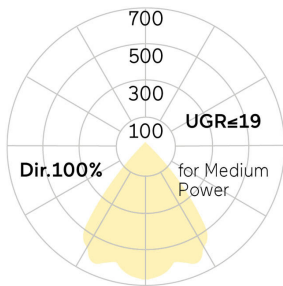

Matric-G3

Pendel-Lichtlinie - Direktstrahlend

Artikelnummer: LG3LEE-830M-L2002-YA

Kunde / Projekt: _____

Notiz: _____

Produktname	Matric-G3
Leuchtmittel	LED
Installationstyp	Pendel-Lichtlinie
Oberfläche	Silver Anodised
Lichtverteilung	Direktstrahlend
CCT	3000K
Farbwiedergabeindex (Ra)	Ra>80
Optisches System	Lens Louvre
Reflektor Innenfarbe	Reflektor: Satin Silver
Steuerung	Einfach schaltbar
Länge L/ Ø D (mm)	L=2002mm
Breite B (mm)	B=55mm
Höhe H (mm)	H=75mm
Bestromung	Medium-Power
Leuchtenlichtstrom	4675lm
Anschlussleistung	35W
Abhängung	Y-Seilabh. (Set)
Farbe Baldachin	Baldachin: passend zu Leuchtenoberfläche
Seillänge (mm)	Pendellänge max 1500mm
Schutzart	IP20
Prüfzeichen	ENEC
Kabelfarbe	Zuleitung: transparent
LED-Lebensdauer	L85B10 (tq 25°C) = 50.000h
UGR	UGR<math>\leq 19</math>
Photometrischer Code	8 30 / 3 3 9
Photobiologische Klasse	RG0 (EN62471)
Indoor/Outdoor	Indoor: ta [ambient] max. 25°C
Gewicht (kg)	5,8kg