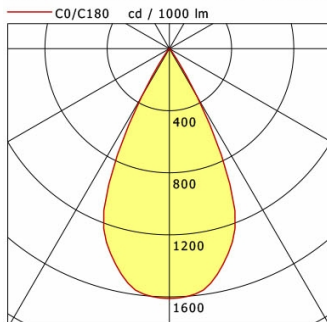

C0	C90	C180	C270
0°	1611	1611	1611	1611
15°	1402	1402	1402	1402
30°	356	356	356	356
45°	10	10	10	10
60°	1	1	1	1
75°	0	0	0	0
90°	0	0	0	0
cd / 1000 lm