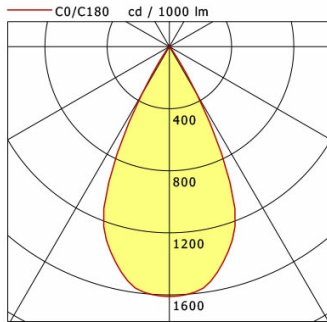

Hinweise

Bei Verwendung der Leuchte in einem geschlossenen Einbaukasten, Maße für Einbaukasten beachten (L x B x H = 500 x 190 x 130 mm).

Standardoptionen

Lichttechnik / Normen

Leuchtmittel	LED Spot TWL / CRI 98 / 2700-6500 K
Lebensdauer	L90 B50 50.000 h L80 B50 100.000 h L80 B20 50.000 h
Systemleistung	14.4 W
Leuchten-Lichtstrom	max. 990 lm
Systemeffizienz	58.33 lm/W
Moduleffizienz	116.32 lm/W
UGR Klasse	≤16
Abstrahlwinkel	50°
Versorgungsspannung	220 - 240 V / 50 - 60 Hz
Schutzklasse	III
Schutzart	IP20

Abmessungen / Gewichte

Außendurchmesser	100 mm
Höhe	113 mm
Ausschnittsmaß (Ø)	90 mm
Deckenstärke	12.5 - 50.0 mm
Einbautiefe	122 mm
Nettogewicht	0.56 kg

Einbaustrahler · Ilvy Fix

ILVY-FIX 100.TWL.50.BK-WH/DALI

Bruttogewicht

LTS
LOVE TO SHINE

0.66 kg

ILVY-FIX 100.TWL.50.BK-WH/DALI

Ilvy Fix (4000 K, 1xLED 14W TWL 840lm 50°)

	C0	C90	C180	C270
0°	1611	1611	1611	1611
15°	1402	1402	1402	1402
30°	356	356	356	356
45°	10	10	10	10
60°	1	1	1	1
75°	0	0	0	0
90°	0	0	0	0
cd / 1000 lm				

η	LED
Efficiency	60 lm/W
Direct/Indirect	↓ 100% / ↑ 0%
System Power	14 W
UGR	X=4H, Y=8H
Reflection factors	70/50/20
UGR C0/C180	<10.0
UGR C90/C270	<10.0
CIE Flux Codes	99 100 100 100 100
Ra/CRI	>90

LTS