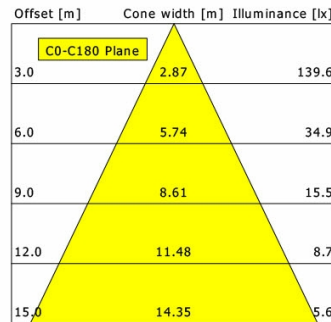

η	LED
Efficiency	56 lm/W
Direct/Indirect	↓ 100% / ↑ 0%
System Power	14 W
UGR	X=4H, Y=8H
Reflection factors	70/50/20
UGR C0/C180	<10.0
UGR C90/C270	<10.0
CIE Flux Codes	99 100 100 100 100
Ra/CRI	>90

LTS

Ilvy Fix (6500 K, 1xLED 14W TWL 990lm 50°)