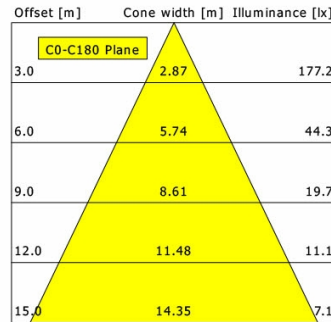

Hinweise

Bei Verwendung der Leuchte in einem geschlossenen Einbaukasten, Maße für Einbaukasten beachten (L x B x H = 500 x 190 x 130 mm).

Standardoptionen

Lichttechnik / Normen

Leuchtmittel	LED Spot TWL / CRI 98 / 2700-6500 K
Lebensdauer	L90 B50 50.000 h L80 B50 100.000 h L80 B20 50.000 h
Systemleistung	14.4 W
Leuchten-Lichtstrom	max. 990 lm
Systemeffizienz	58.33 lm/W
Moduleffizienz	116.32 lm/W
UGR Klasse	≤16
Abstrahlwinkel	50°
Versorgungsspannung	220 - 240 V / 50 - 60 Hz
Schutzklasse	III
Schutzart	IP20

η	LED
Efficiency	60 lm/W
Direct/Indirect	↓ 100% / ↑ 0%
System Power	14 W
UGR	X=4H, Y=8H
Reflection factors	70/50/20
UGR C0/C180	<10.0
UGR C90/C270	<10.0
CIE Flux Codes	99 100 100 100 100
Ra/CRI	>90

LTS

Ilvy Fix (3000 K, 1xLED 14W TWL 780lm 50°)

	C0	C90	C180	C270
0°	1611	1611	1611	1611
15°	1402	1402	1402	1402
30°	356	356	356	356
45°	10	10	10	10
60°	1	1	1	1
75°	0	0	0	0
90°	0	0	0	0
cd / 1000 lm				

η	LED
Efficiency	56 lm/W
Direct/Indirect	↓ 100% / ↑ 0%
System Power	14 W
UGR	X=4H, Y=8H
Reflection factors	70/50/20
UGR C0/C180	<10.0
UGR C90/C270	<10.0
CIE Flux Codes	99 100 100 100 100
Ra/CRI	>90

LTS

Ilvy Fix (6500 K, 1xLED 14W TWL 990lm 50°)

	C0	C90	C180	C270
0°	1611	1611	1611	1611
15°	1402	1402	1402	1402
30°	356	356	356	356
45°	10	10	10	10
60°	1	1	1	1
75°	0	0	0	0
90°	0	0	0	0
cd / 1000 lm				

η	LED
Efficiency	71 lm/W
Direct/Indirect	↓ 100% / ↑ 0%
System Power	14 W
UGR	X=4H, Y=8H
Reflection factors	70/50/20
UGR C0/C180	10.3
UGR C90/C270	10.3
CIE Flux Codes	99 100 100 100 100
Ra/CRI	>90