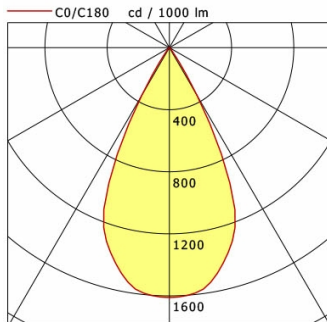

Hinweise

Bei Verwendung der Leuchte in einem geschlossenen Einbaukasten, Maße für Einbaukasten beachten (L x B x H = 500 x 190 x 130 mm).

Standardoptionen

Lichttechnik / Normen

Leuchtmittel	LED Spot TWL / CRI 98 / 2700-6500 K
Lebensdauer	L90 B50 50.000 h L80 B50 100.000 h L80 B20 50.000 h
Systemleistung	14.4 W
Leuchten-Lichtstrom	max. 990 lm
Systemeffizienz	58.33 lm/W
Moduleffizienz	116.32 lm/W
UGR Klasse	≤16
Abstrahlwinkel	50°
Versorgungsspannung	220 - 240 V / 50 - 60 Hz
Schutzklasse	III
Schutzart	IP20

η	LED
Efficiency	60 lm/W
Direct/Indirect	↓ 100% / ↑ 0%
System Power	14 W
UGR	X=4H, Y=8H
Reflection factors	70/50/20
UGR C0/C180	<10.0
UGR C90/C270	<10.0
CIE Flux Codes	99 100 100 100 100
Ra/CRI	>90

LTS

Ilvy Fix (3000 K, 1xLED 14W TWL 780lm 50°)

	C0	C90	C180	C270
0°	1611	1611	1611	1611
15°	1402	1402	1402	1402
30°	356	356	356	356
45°	10	10	10	10
60°	1	1	1	1
75°	0	0	0	0
90°	0	0	0	0
cd / 1000 lm				

η	LED
Efficiency	56 lm/W
Direct/Indirect	↓ 100% / ↑ 0%
System Power	14 W
UGR	X=4H, Y=8H
Reflection factors	70/50/20
UGR C0/C180	<10.0
UGR C90/C270	<10.0
CIE Flux Codes	99 100 100 100 100
Ra/CRI	>90

LTS

Ilvy Fix (6500 K, 1xLED 14W TWL 990lm 50°)

	C0	C90	C180	C270
0°	1611	1611	1611	1611
15°	1402	1402	1402	1402
30°	356	356	356	356
45°	10	10	10	10
60°	1	1	1	1
75°	0	0	0	0
90°	0	0	0	0
cd / 1000 lm				

η	LED
Efficiency	71 lm/W
Direct/Indirect	↓ 100% / ↑ 0%
System Power	14 W
UGR	X=4H, Y=8H
Reflection factors	70/50/20
UGR C0/C180	10.3
UGR C90/C270	10.3
CIE Flux Codes	99 100 100 100 100
Ra/CRI	>90