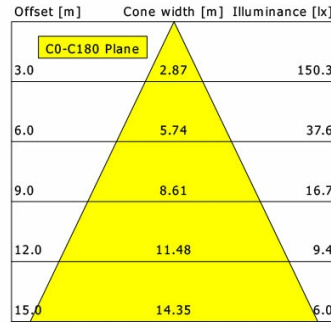

Hinweise

Bei Verwendung der Leuchte in einem geschlossenen Einbaukasten, Maße für Einbaukasten beachten (L x B x H = 500 x 190 x 130 mm).

Standardoptionen

Lichttechnik / Normen

Leuchtmittel	LED Spot TWL / CRI 98 / 2700-6500 K
Lebensdauer	L90 B50 50.000 h L80 B50 100.000 h L80 B20 50.000 h
Systemleistung	14.4 W
Leuchten-Lichtstrom	max. 990 lm
Systemeffizienz	58.33 lm/W
Moduleffizienz	116.32 lm/W
UGR Klasse	≤16
Abstrahlwinkel	50°
Versorgungsspannung	220 - 240 V / 50 - 60 Hz
Schutzklasse	III
Schutzart	IP20

Bruttogewicht

LTS
LOVE TO SHINE

0.66 kg

ILVY-FIX 100.TWL.50.BK-WH/DALI

Ilvy Fix (4000 K, 1xLED 14W TWL 840lm 50°)

	C0	C90	C180	C270
0°	1611	1611	1611	1611
15°	1402	1402	1402	1402
30°	356	356	356	356
45°	10	10	10	10
60°	1	1	1	1
75°	0	0	0	0
90°	0	0	0	0
cd / 1000 lm				

η	LED
Efficiency	60 lm/W
Direct/Indirect	↓ 100% / ↑ 0%
System Power	14 W
UGR	X=4H, Y=8H
Reflection factors	70/50/20
UGR C0/C180	<10.0
UGR C90/C270	<10.0
CIE Flux Codes	99 100 100 100 100
Ra/CRI	>90

LTS

Ilvy Fix (3000 K, 1xLED 14W TWL 780lm 50°)

	C0	C90	C180	C270
0°	1611	1611	1611	1611
15°	1402	1402	1402	1402
30°	356	356	356	356
45°	10	10	10	10
60°	1	1	1	1
75°	0	0	0	0
90°	0	0	0	0
cd / 1000 lm				

η	LED
Efficiency	56 lm/W
Direct/Indirect	↓ 100% / ↑ 0%
System Power	14 W
UGR	X=4H, Y=8H
Reflection factors	70/50/20
UGR C0/C180	<10.0
UGR C90/C270	<10.0
CIE Flux Codes	99 100 100 100 100
Ra/CRI	>90