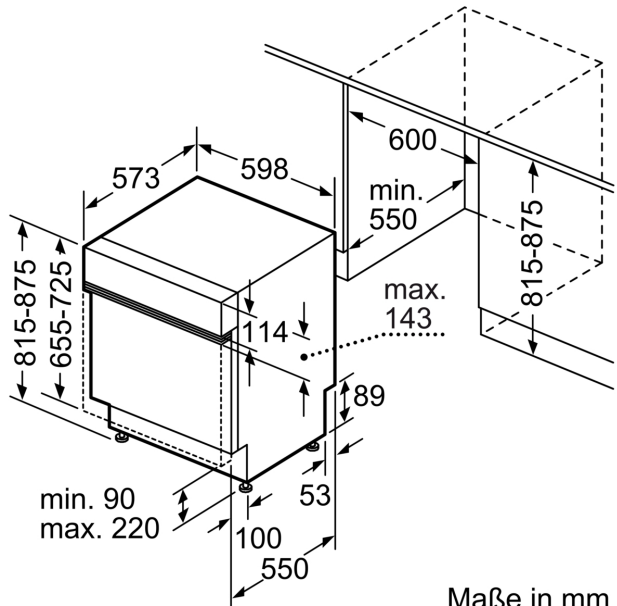

Technische Daten

Energieeffizienzklasse ¹ : C
Energieverbrauch des Eco 50°C Programm pro 100 Betriebszyklen ² : ⁷⁴ kWh
Anzahl Maßgedecke: 13
Wasserverbrauch in Litern im Eco 50°C Programm pro Betriebszyklus (EU 2017/1369) ³ : 9.0 l
Programmdauer ⁴ : 4:55 h
Geräuschwert: 42 dB(A) re 1pW
Geräusch-Effizienzklasse: B
Bauform: Einbau
Höhe der Arbeitsplatte: 0 mm
Abmessungen des Gerätes (H x B x T): 815 x 598 x 573 mm
Nischenmaße für Installation mm (HxBxT): 815-875 x 600 x 550 mm
Tiefe bei geöffneter Tür (90°): 1150 mm
Höhenverstellbare Füße: Ja - alle von vorne
Höhenverstellung max.: 60 mm
Verstellbarer Sockel: Horizontal und Vertikal
Nettogewicht: 33.6 kg
Bruttogewicht: 36.0 kg
Anschlusswert: 2400 W
Absicherung: 10 A
Spannung: 220-240 V
Frequenz: 50; 60 Hz
Reparaturindex: 9.3
Länge Anschlusskabel: 175 cm
Steckerart: Schuko-/Gardy mit Erdung
Länge Zulaufschlauch: 165 cm
Länge Ablaufschlauch: 190 cm
EAN-Nummer: 4242005529407
Gerätetyp: Teilintegriert

- Salzeinfüllhilfe (Trichter)
- Inkl. Dampfschutz für die Arbeitsplatte

Maße

- Gerätemaße (H x B x T): 81.5 cm x 59.8 cm x 57.3 cm

¹ auf einer Energieeffizienzklassen-Skala von A bis G

²Energieverbrauch kWh/100 Betriebszyklen (im Programm Eco 50 °C)

Maße in mm

△ Steckdose
() Werte mit Verlängerungssatz

Maße in mm