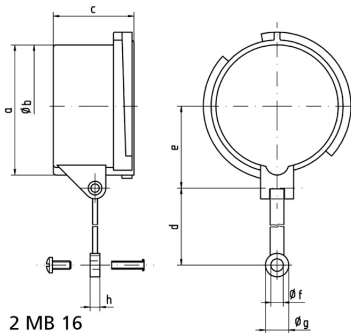

Zubehör Stecker/Kupplungen - Verschlusshaube für Stecker

Artikelbeschreibung	
BALS-Art.-Nr	837
EAN	4024941008372
Produktgruppe	Verschlusshaube
Stromstärke	32A
Polzahl	3p, 4p
Anordnung der Phasen	3p, 4p
Schutzart	IP67
Kennfarbe	grau

Artikelbeschreibung	
Gerätefarbe	Verschlusshaube grau RAL 7035
Geräte-Höhe	91mm
Geräte-Breite	82mm
Geräte-Tiefe	51.5mm
Gehäusematerial	Polyamid

sonstige technische Eigenschaften	
	Mit Befestigungsband für Deckel oder Verschlusshaube

Logistikdaten	
Einzelgewicht	0.061 kg / Stück
Verpackungsart	Tüte
Inhaltsmenge	1 ST
EAN	4024941008372
Länge	51.5 mm
Breite	82 mm
Höhe	91 mm
Gewicht	0.062 kg
Volumen	384.293 ccm
Verpackungsart	Karton
Inhaltsmenge	10 ST

Logistikdaten	
EAN	4024941959766
Länge	275 mm
Breite	175 mm
Höhe	137 mm
Gewicht	0.735 kg
Volumen	5'737.5 ccm

Ampere Polzahl	16 3	16 4	16 5	32 3/4	32 5	63 3/4/5	125 3/4/5
a	53,0	59,5	67,0	70,0	76,5	83,5	95,5
b ø	49,5	55,7	63,0	64,0	70,5	76,5	89,0
c	41,5	41,5	41,5	51,5	51,5	72,5	80,0
d	133,0	133,0	133,0	133,0	133,0	155,0	155,0
e	34,5	38,0	42,0	44,0	48,0	52,0	57,5
f ø	6,4	6,4	6,4	6,4	6,4	6,4	6,4
g ø	12,0	12,0	12,0	12,0	12,0	12,0	12,0
h	5,0	5,0	5,0	5,0	5,0	5,0	5,0