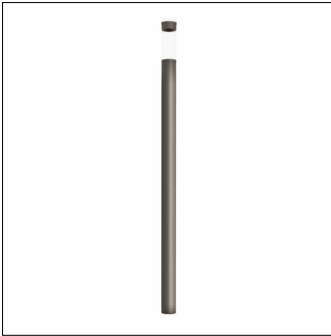

Bestell-Nr.: 5NA52941XD08 | **GTIN (EAN):** 4069025021342

Produktbeschreibung: Geh,Alu,lack,Dach,GfK,lack

Baugruppe Gehäuse, für City-Light 400, Gehäuse, aus Aluminium, lackiert, SITECO eisenglimmer (DB 702S), Durchmesser: 200 mm, Dach, aus Kunststoff, glasfaserverstärkt, lackiert, Verpackungseinheit: 1 Stück

Gew. (kg): 27,0
GTIN (EAN): 4069025021342

Bestell-Nr.: 5NA52941XD08 | **GTIN (EAN):** 4069025021342

Technische Detailbeschreibung: Geh,Alu,lack,Dach,GfK,lack

Kenndaten

- Produkttyp: Baugruppe Gehäuse
- Produktname: City-Light 400
- Bestell-Nr.: 5NA52941XD08

Material, Farbe

- Gehäuse: Aluminium, lackiert, SITECO eisenglimmer (DB 702S)
- Farbangabe: SITECO eisenglimmer (DB 702S)
- Dach: Kunststoff, glasfaserverstärkt, lackiert

Abmessung, Gewicht

- Durchmesser: 200mm
- Gewicht: 27,0kg

Bestell-Nr.: 5NA52941XD08 | **GTIN (EAN):** 4069025021342

Maße: Geh,Alu,lack,Dach,GfK,lack

$A_w = 0,8 \text{ m}^2$