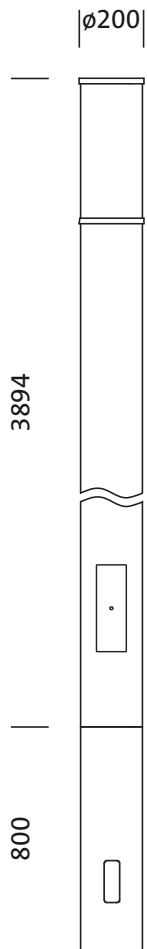

Bestell-Nr.: 5NA52941XD08 | **GTIN (EAN):** 4069025021342

Produktbeschreibung: Geh,Alu,lack,Dach,GfK,lack

Baugruppe Gehäuse, für City-Light 400, Gehäuse, aus Aluminium, lackiert, SITECO eisenglimmer (DB 702S), Durchmesser: 200 mm, Dach, aus Kunststoff, glasfaserverstärkt, lackiert, Verpackungseinheit: 1 Stück

Gew. (kg): 27,0
GTIN (EAN): 4069025021342

Bestell-Nr.: 5NA52941XD08 | **GTIN (EAN):** 4069025021342

Technische Detailbeschreibung: Geh,Alu,lack,Dach,GfK,lack

Kenndaten

- Produkttyp: Baugruppe Gehäuse
- Produktname: City-Light 400
- Bestell-Nr.: 5NA52941XD08

Material, Farbe

- Gehäuse: Aluminium, lackiert, SITECO eisenglimmer (DB 702S)
- Farbangabe: SITECO eisenglimmer (DB 702S)
- Dach: Kunststoff, glasfaserverstärkt, lackiert

Abmessung, Gewicht

- Durchmesser: 200mm
- Gewicht: 27,0kg

Bestell-Nr.: 5NA52941XD08 | **GTIN (EAN):** 4069025021342

Maße: Geh,Alu,lack,Dach,GfK,lack

$A_w = 0,8 \text{ m}^2$