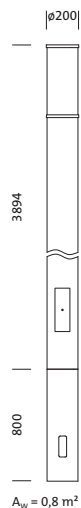

Bestell-Nr.: 5NA52941XD08 | **GTIN (EAN):** 4069025021342

Produktbeschreibung: Geh,Alu,lack,Dach,GfK,lack

Baugruppe Gehäuse, für City-Light 400, Gehäuse, aus Aluminium, lackiert, SITECO eisenglimmer (DB 702S), Durchmesser: 200 mm, Dach, aus Kunststoff, glasfaserverstärkt, lackiert, Verpackungseinheit: 1 Stück

Gew. (kg): 27,0
GTIN (EAN): 4069025021342

Bestell-Nr.: 5NA52941XD08 | **GTIN (EAN):** 4069025021342

Technische Detailbeschreibung: Geh,Alu,lack,Dach,GfK,lack

Kenndaten

- Produkttyp: Baugruppe Gehäuse
- Produktname: City-Light 400
- Bestell-Nr.: 5NA52941XD08

Material, Farbe

- Gehäuse: Aluminium, lackiert, SITECO eisenglimmer (DB 702S)
- Farbangabe: SITECO eisenglimmer (DB 702S)
- Dach: Kunststoff, glasfaserverstärkt, lackiert

Abmessung, Gewicht

- Durchmesser: 200mm
- Gewicht: 27,0kg

Bestell-Nr.: 5NA52941XD08 | **GTIN (EAN):** 4069025021342

Maße: Geh,Alu,lack,Dach,GfK,lack

$A_w = 0,8 \text{ m}^2$