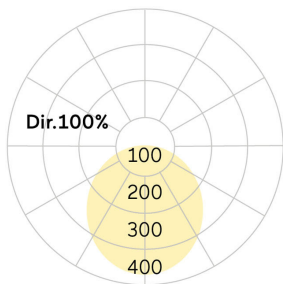

lightnet

Basic-G5

Pendelleuchte - Direktstrahlend

Artikelnummer: BG5OBE-830M-D600-U

Kunde / Projekt: _____

Notiz: _____

Produktname	Basic-G5
Leuchtmittel	LED
Installationstyp	Pendelleuchte
Oberfläche	Jet Black
Lichtverteilung	Direktstrahlend
CCT	3000K
Farbwiedergabeindex (Ra)	Ra>80
Optisches System	Opaldiffusor
Steuerung	Einfach schaltbar
Länge L/ Ø D (mm)	D=600mm
Höhe H (mm)	H=38mm
Bestromung	Medium-Power
Leuchtenlichtstrom	3235lm
Anschlussleistung	25W
Abhängung	Zentral-Seilabh. (Set)
Farbe Baldachin	Baldachin: passend zu Leuchtenoberfläche
Seillänge (mm)	Pendellänge max 1500mm
Schutzart	IP40
Prüfzeichen	ENEC
Kabelfarbe	Zuleitung: transparent
LED-Lebensdauer	L85B10 (tq 25°C) = 50.000h
Photometrischer Code	8 30 / 3 3 9
Photobiologische Klasse	RG0 (EN62471)
Indoor/Outdoor	Indoor: ta [ambient] max. 25°C
Gewicht (kg)	6,2kg