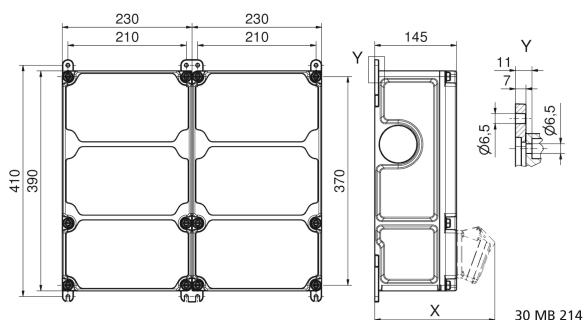

Wandverteiler Kunststoff - VARIABOX - L Duo

Artikelbeschreibung	
BALS-Art.-Nr	89134
EAN	4024941206662
Produktgruppe	VARIABOX - L Duo
Vorschriften / Normen	DIN EN 61439
Schutzart	IP44
Gerätefarbe	Gehäuseunterteil schwarz ähnlich RAL 9017, Gehäuseoberteil grau RAL 7035
Geräte-Höhe	390mm
Geräte-Breite	460mm
Geräte-Tiefe	145mm

Artikelbeschreibung	
RDF-Faktor	0.75
Nennstrom InA	63

Logistikdaten	
Einzelgewicht	9.6 kg / Stück
Verpackungsart	Karton
Inhaltsmenge	1 ST
EAN	4024941206662
Länge	800 mm
Breite	600 mm
Höhe	340 mm
Gewicht	10.95 kg
Volumen	163'200 ccm

Tiefenmaß/ depth X (mm)

Bezeichnung/ with	IP44	IP67
OTC-Klappe/ OTC operating window	180	180
Schutzk. Steckdose/domestic socket	162	205
CEE 16A 3p	200	200
CEE 16A 4p	204	202
CEE 16A 5p	207	205
CEE 32A 3p/4p	211	213
CEE 32A 5p	213	214
CEE 63A 3p/4p/5p	229	231