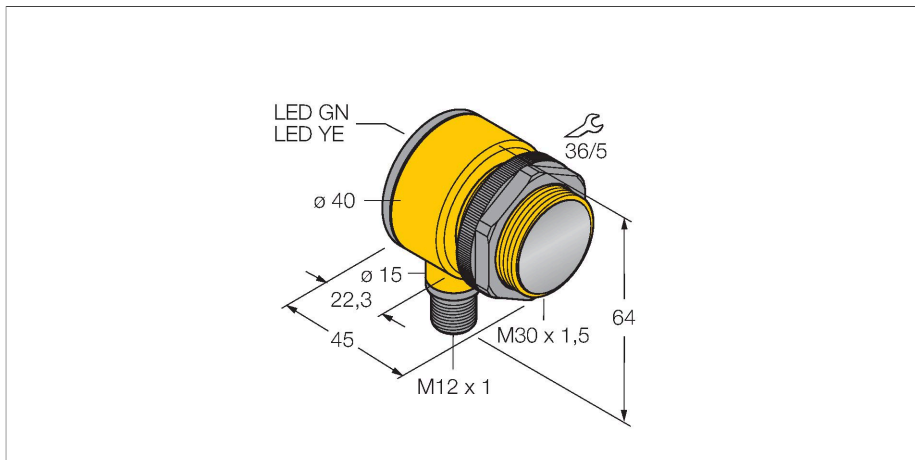

## Opto-Sensor – Einweglichtschranke

### Technische Daten

Typ	T30SP6REQ
Ident-No.	3037071
<b>Optische Daten</b>	
Funktion	Einwegschränke
Betriebsart	Sender / Empfänger Paar
Reichweite	60000 mm
<b>Elektrische Daten</b>	
Betriebsspannung	10...30 VDC
Restwelligkeit	< 10 % U <sub>ss</sub>
Leerlaufstrom	≤ 25 mA
Kurzschlusschutz	ja / taktend
Verpolungsschutz	ja
Ausgangsfunktion	anschlussprogrammierbar, PNP
Schaltfrequenz	≤ 160 Hz
Bereitschaftsverzug	≤ 100 ms
Ansprechzeit typisch	< 3 ms
Überstromauslösung	> 220 mA
<b>Mechanische Daten</b>	
Bauform	Quader mit Gewinde, T30
Abmessungen	Ø 30 x 45 x 40 x 64 mm
Gehäusewerkstoff	Kunststoff, Thermoplastischer Kunststoff
Linse	Kunststoff, Acryl
Elektrischer Anschluss	Steckverbinder, M12 x 1, PVC
Aderzahl	4
Umgebungstemperatur	-40...+70 °C
Schutzart	IP69
Besondere Merkmale	gekapselt

### Merkmale

- Stecker, M12 x 1, 4-polig
- Schutzart IP67/IP69K
- Umgebungstemperatur: -40...+70° C
- Betriebsspannung: 10...30 VDC

## Anschlusszubehör

Maßbild	Typ	Ident-No.	
	RKC4.4T-2/TEL	6625013	Anschlussleitung, M12-Kupplung, gerade, 4-polig, Leitungslänge: 2m, Mantelmaterial: PVC, schwarz; cULus-Zulassung; andere Leitungslängen und Ausführungen lieferbar, siehe <a href="http://www.turck.com">www.turck.com</a>
	WKC4.4T-2/TEL	6625025	Anschlussleitung, M12-Kupplung, gewinkelt, 4-polig, Leitungslänge: 2m, Mantelmaterial: PVC, schwarz; cULus-Zulassung; andere Leitungslängen und Ausführungen lieferbar, siehe <a href="http://www.turck.com">www.turck.com</a>