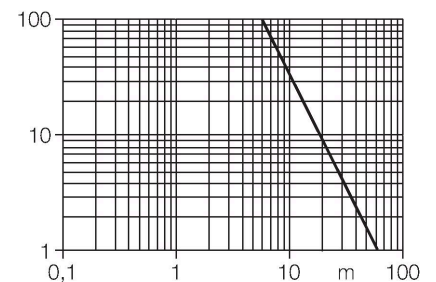

Anschlussbild