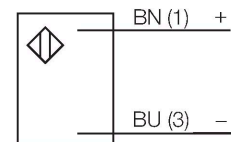

Anschlussbild