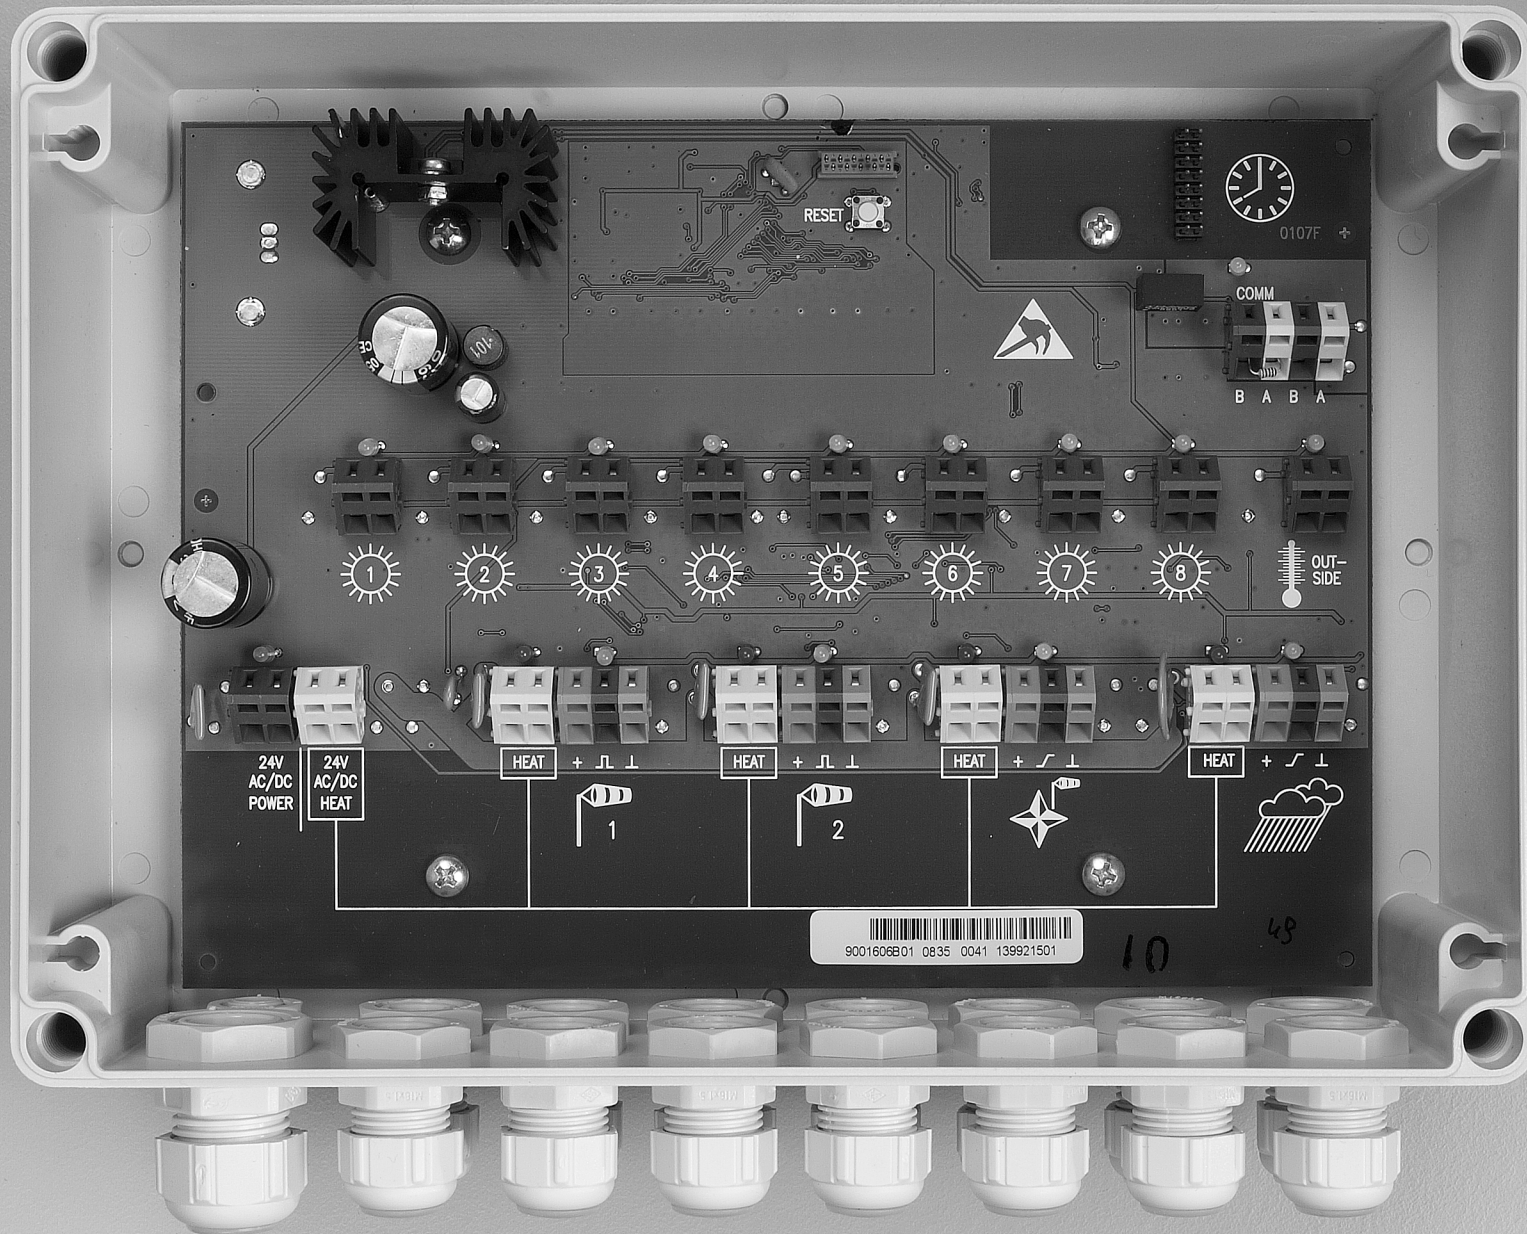

9001606B01 0835 0041 139921501

10

48

24V
AC/DC
POWER

24V
AC/DC
HEAT

HEAT

HEAT

HEAT

HEAT

1

2

RESET

0107F

COMM

B A B A

9001606B01 0835 0041 139921501