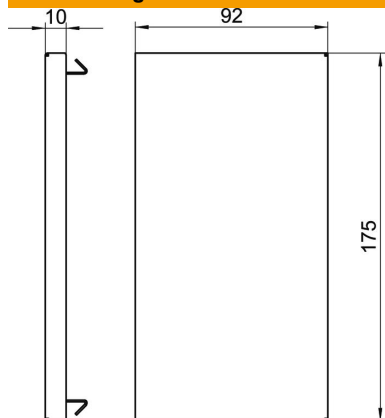

## Stammdaten

Artikelnummer	6277770
Bezeichnung 1	Endstück
Hersteller	OBO
Dimension	90x170x10
Farbe	reinweiß; RAL 9010
Werkstoff	Stahl
Kleinste VK-Einheit	1
Mengeneinheit	Stück
Gewicht	16,3 kg
Gewichtseinheit	kg/100 St.

# Technisches Datenblatt

Endstück, für Geräteeinbaukanal Rapid 80 Typ GS-90170

Artikelnummer: 6277770

## Abmessungen

Länge	10 mm
Breite	175 mm
Höhe	92 mm

## Technische Daten

Ausführung	universal
Befestigungsart	aufrastbar
für Kanalbreite	170 mm
für Kanalhöhe	90 mm
Geeignet für	links/rechts
Halogenfrei	ja
Schnittkaschierung	ja
Schutzart	IP30
Schutzfolie	nein
Schutzgrad IK-Code	IK10
Temperatureinsatzbereich max.	60 °C
Temperatureinsatzbereich min.	-25 °C