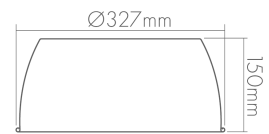

DATENBLATT

LED High Bay (160W) Alu-Reflektor 90°

Zubehör für LED High Bay

Artikelnummer	1743131611
GTIN	4044538075532

MAßE UND GEWICHT

Durchmesser	327 mm
Höhe	150 mm
Gewicht	570 g

nobile Product Data Sheet v1.2.1/19.11.2021 (Text fehlt)

Stand
21.05.2025
18:56:47

Seite 1 von 1