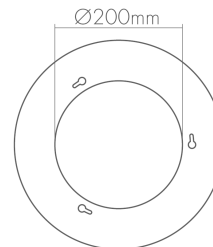

DATENBLATT

LED High Bay (160W) Alu-Reflektor 90°

Zubehör für LED High Bay

Artikelnummer	1743131611
GTIN	4044538075532

MAßE UND GEWICHT

Durchmesser	327 mm
Höhe	150 mm
Gewicht	570 g

nobile Product Data Sheet v1.2.1/19.11.2021 (Text fehlt)

Stand
21.05.2025
18:56:47

Seite 1 von 1