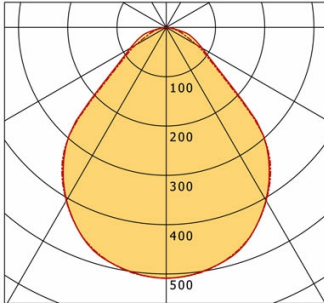

DWI-A 104.1276.840/OR

DWI-A 104.1276.840/OR

Dwide | Ceiling (1xLED 36W 840/4000K 4500lm)

— C0/C180 cd / 1000 lm — C90/C270

	C0	C90	C180	C270
0°	509	509	509	509
15°	486	485	486	485
30°	405	406	405	406
45°	241	232	241	232
60°	84	73	84	73
75°	37	23	37	23
90°	0	0	0	0

cd / 1000 lm

Offset [m]	Cone width [m]		Illuminance [lx]
	C0-C180 Plane	C90-C270 Plane	
3.0	5.85	5.79	254.4
6.0	11.70	11.57	63.6
9.0	17.55	17.36	28.3
12.0	23.39	23.14	15.9
15.0	29.24	28.93	10.2

η	LED
Efficiency	125 lm/W
Direct/Indirect	↓ 100% / ↑ 0%
System Power	36 W
UGR	X=4H, Y=8H
Reflection factors	70/50/20
UGR C0/C180	18.8
UGR C90/C270	17.9
CIE Flux Codes	65 90 98 100 100
Ra/CRI	>80

LTS

Zubehör