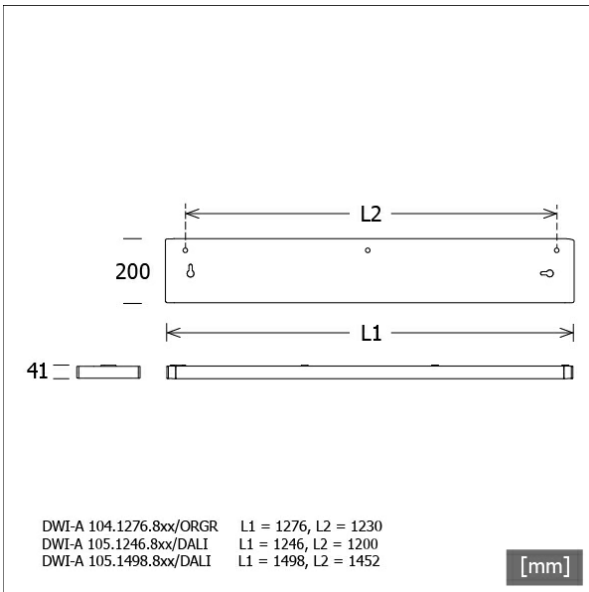

Standardoptionen

Farbe	Artikelnummer	EAN
weiß	667590	4043544768902

Lichttechnik / Normen

Leuchtmittel	LED Modul / CRI 80 / 4000 K
Lebensdauer	L100 B50 50.000 h
Systemleistung	36.0 W
Leuchten-Lichtstrom	4500 lm
Systemeffizienz	125.00 lm/W
UGR Klasse	≤19
Versorgungsspannung	220 - 240 V / 50 - 60 Hz
Schutzklasse	I
Schutzart	IP20

Abmessungen / Gewichte

Länge	1276 mm
Breite	200 mm
Höhe	41 mm
Nettogewicht	5.20 kg
Bruttogewicht	5.50 kg