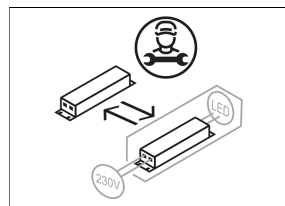

DWI-A 104.1276.840/OR

Beschreibung

- dimmbare Deckenleuchte in rechteckigem Design für direkte Arbeitsplatzbeleuchtung
- hohe Wartungsfreundlichkeit
- keine UV- und Wärmestrahlung
- Gehäuse aus Stahlblech
- Enddeckel aus Druckguss mit Kabeleinlass für Netzanschlussleitung (1-phasige Durchverdrahtung möglich)
- Blendschutztechnologie mit Doppeloptik aus Polycarbonat
- Diffusor aus mikroprismatischem Acrylglas mit Mattfolie
- Organic Response Technologie: PIR-Sensor mit Präsenz- und Tageslichtsteuerung (alle Leuchten arbeiten als Master/Slave mit IR-Kommunikation)
- direkte Schraubmontage an Decke
- 5-polige Anschlussklemme
- Betriebsgerät (LED-Konverter) integriert (mit DALI Dimmung)

Standardoptionen

Farbe	Artikelnummer	EAN
weiß	667590	4043544768902

Lichttechnik / Normen

Leuchtmittel	LED Modul / CRI 80 / 4000 K
Lebensdauer	L100 B50 50.000 h
Systemleistung	36.0 W
Leuchten-Lichtstrom	4500 lm
Systemeffizienz	125.00 lm/W
UGR Klasse	≤19
Versorgungsspannung	220 - 240 V / 50 - 60 Hz
Schutzklasse	I
Schutzart	IP20

Abmessungen / Gewichte

Länge	1276 mm
Breite	200 mm
Höhe	41 mm
Nettogewicht	5.20 kg
Bruttogewicht	5.50 kg