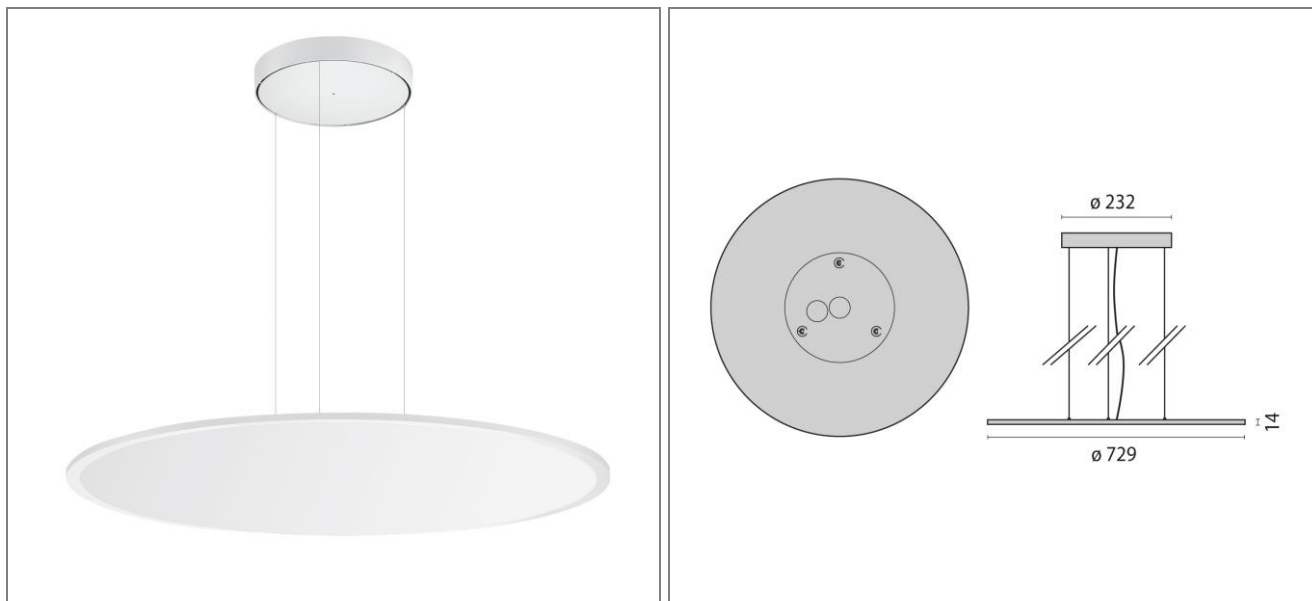

ART.: 8777491486310

FL ROUND 777 PL OP CORONA

Art. 8777491486310 Runde Pendelleuchte FL 777 ROUND mit Hochleistungs-LED. Leuchtenleistung 45W. Fortschrittliche Flächenleuchte schafft beispiellose Symbiose aus Allgemein- und Arbeitsplatzbeleuchtung. Besonders filigranes und innovatives Design. Geprägt durch klare und runde Formensprache entsteht eine harmonische Integration ins Deckenbild und Umgebung. Besonders edel und architekturunterstützend. Konzipiert für vielfältige Anwendungs- und Planungsvariationen. Leuchtenrahmen aus Aluminiumdruckguss. Kratzfeste Oberflächenausführung durch hochwertige Pulverbeschichtung nach RAL 9016 (Verkehrsweiß, struktur). Opale Lichtoptik mit LED-SideLight-Einspeisung. Integrierter hochtransmittierender Lichtleiter aus PMMA. Direkt strahlend mit Corona zur Deckenaufhellung. Homogene Leuchtdichteverteilung über die gesamte Lichtaustrittsfläche (LED Sidelight-Technologie). Deckenaufhellung im Raum durch mittels Indirektanteil von circa 3% (Corona). Diffuse Lichtwirkung schafft ein einheitliches Beleuchtungsniveau. Gleichmäßige Lichtstreuung unterstützt die visuelle Wahrnehmung von horizontalen und vertikalen Raum- und Deckenflächen. Baldachin mit Stahlseilabhängung (1,5 m) und transparenter Zuleitung (1,7 m). Inkl. Konstantstromkonverter. Digital dimmbar DALI. Schutzklasse I. Schutzart IP20. LBS / ILCOS: DSL. Lichtfarbe Warmweiß, Farbtemperatur 3000K. Leuchtenlichtstrom 5840 lm. Leuchteneffizienz 130 lm/W. Allgemeiner Farbwiedergabeindex Ra > 80. LED-Lebensdauer L80 B10 bei 50.000h. Farbtoleranz nach MacAdam ≤ 3 SDCM. Durchmesser 729 mm. Höhe 14 mm. Gewicht 8,5 kg.

Leuchtenlichtstrom	5840 lm
Anschlussleistung	45 W
Leuchteneffizienz	130 lm/W
Farbtemperatur	3000K
Betriebsgerät	EVG DALI
Rug	≤ 22