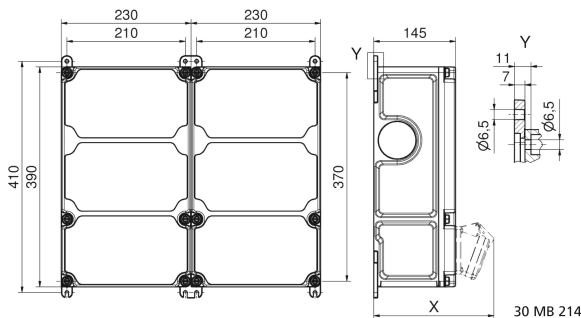

Wandverteiler Kunststoff - VARIABOX - L Duo

Artikelbeschreibung	
BALS-Art.-Nr	89128
EAN	4024941206600
Produktgruppe	VARIABOX - L Duo
Vorschriften / Normen	DIN EN 61439-2
Schutzart	IP44
Gerätefarbe	Gehäuseunterteil schwarz ähnlich RAL 9017, Gehäuseoberteil grau RAL 7035
Geräte-Höhe	390mm
Geräte-Breite	460mm
Geräte-Tiefe	145mm

Artikelbeschreibung	
RDF-Faktor	1
Nennstrom InA	63

Logistikdaten	
Einzelgewicht	8.922 kg / Stück
Verpackungsart	Karton
Inhaltsmenge	1 ST
EAN	4024941206600
Länge	800 mm
Breite	600 mm
Höhe	340 mm
Gewicht	10.272 kg
Volumen	163'200 ccm

Tiefenmaß/ depth X (mm)

Bezeichnung/ with	IP44	IP67
OTC-Klappe/ OTC operating window	180	180
Schutzk. Steckdose/domestic socket	162	205
CEE 16A 3p	200	200
CEE 16A 4p	204	202
CEE 16A 5p	207	205
CEE 32A 3p/4p	211	213
CEE 32A 5p	213	214
CEE 63A 3p/4p/5p	229	231