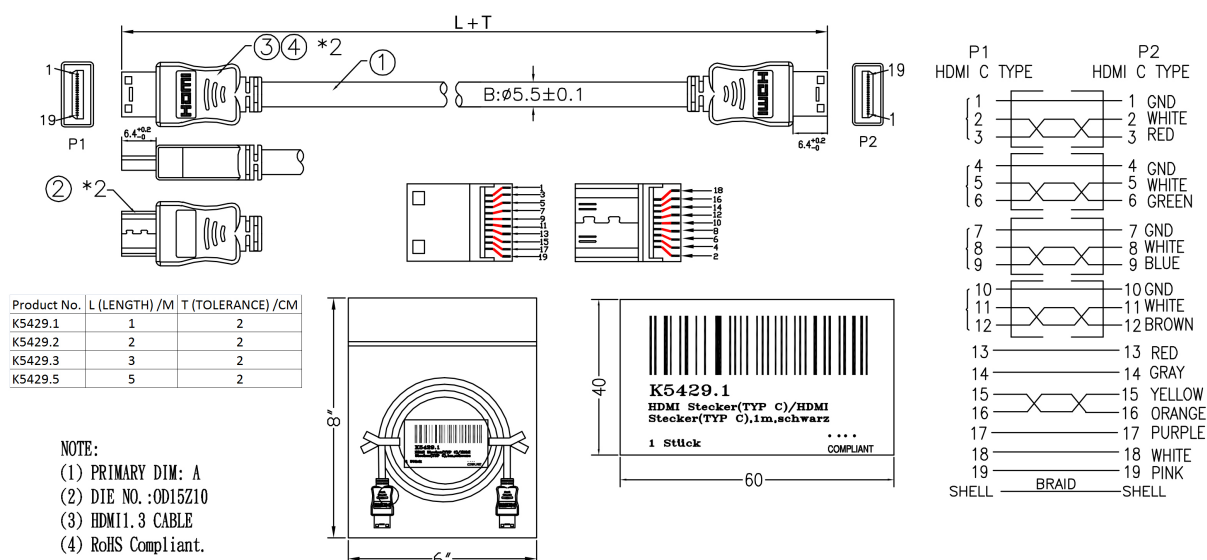

Bspw. geeignet für Smartphones

Unterstützt Full HD - 3D bis 1080p und 4K2K
 HEC: HDMI™ Ethernet Channel, ARC: Audio Return Channel

Allgemeine Daten

Anzahl der Pole Anschluss 1	19
Anzahl der Pole Anschluss 2	19

Cable construction

Ausführung Anschluss 2	Stecker
Ausführung Anschluss 1	Stecker

Kabelaufbau

Steckverbindertyp Anschluss 2	Mini-C
Steckverbindertyp Anschluss 1	Mini-C

Dieses Datenblatt wurde maschinell am 09-09-2024 erzeugt. Technische Änderungen vorbehalten.

DATENBLATT

HighSpeed HDMI Kabel m.Eth., C-C St-St 5,0m schwarz

Verfügbare Varianten

ArtNr.	Bezeichnung	Farbe	Länge
K5429.2V2	HighSpeed HDMI Kabel m.Eth., C-C St-St 2,0m schwarz	schwarz	2,0 m
K5429.3V2	HighSpeed HDMI Kabel m.Eth., C-C St-St 3,0m schwarz	schwarz	3,0 m
K5429.5V2	HighSpeed HDMI Kabel m.Eth., C-C St-St 5,0m schwarz	schwarz	5,0 m

Zeichnungen

Product No.	L (LENGTH) /M	T (TOLERANCE) /CM
K5429.1	1	2
K5429.2	2	2
K5429.3	3	2
K5429.5	5	2

NOTE:
 (1) PRIMARY DIM: A
 (2) DIE NO.: 0D15Z10
 (3) HDMI 1.3 CABLE
 (4) RoHS Compliant.

3	OUTER JACKET PVC 60Pa BLACK(1101) (RoHS)
2	HDMI C TYPE PLUG BLACK TERMINAL&SHELL PLATED GOLD SOLDER TYPE W/PCB TWO ROWS OF WELDING CUP(RoHS)
1	UL20276 (30#1P+A+D+MY)*4+30#1P+28#5C+A+B(128B,AM)+D 0D:5.5MM 1000MM BLACK (1101) ROHS 1.3REV