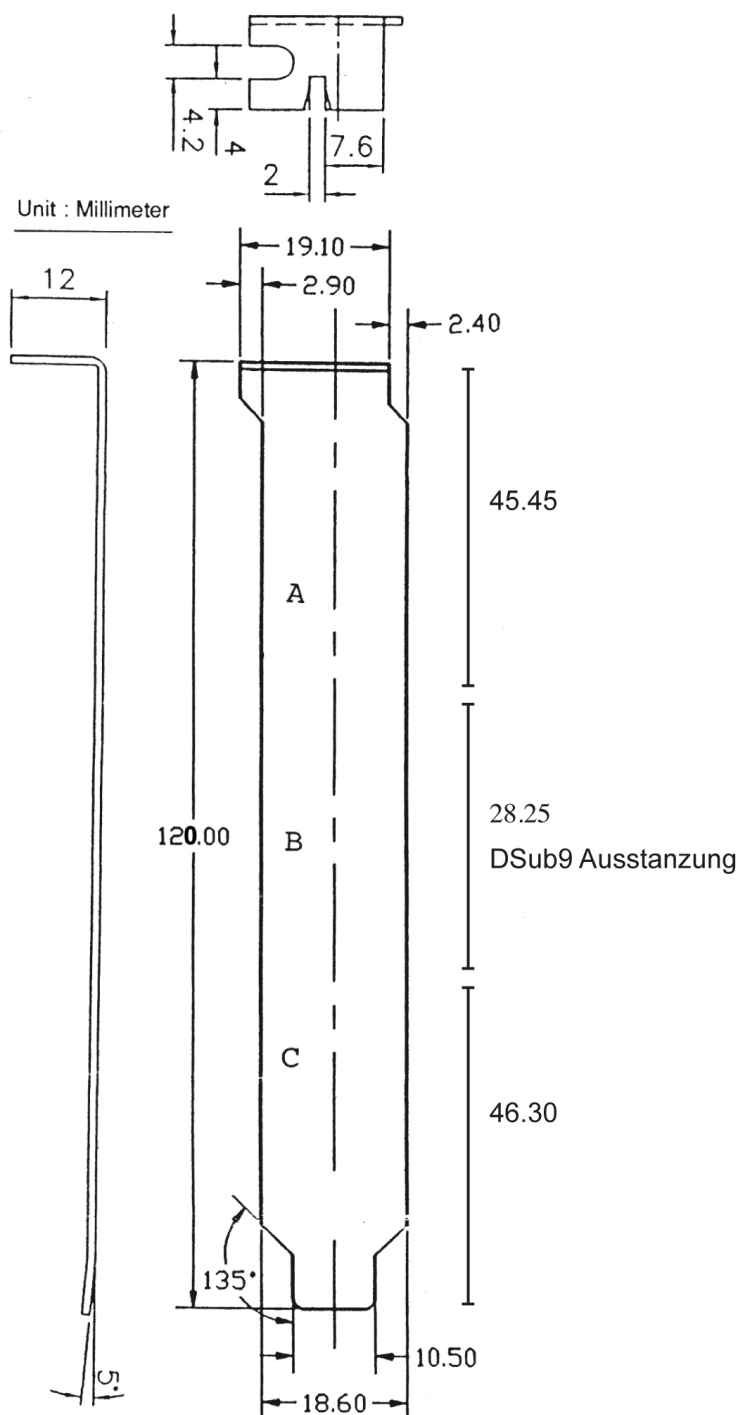

### Beschreibung

Slotblech mit 1 x DB09 Ausschnitt dient als Zubehör für D-Sub 9 Pin Anschlüsse.

### Verfügbare Varianten

ArtNr.	Bezeichnung	Slotbreite	Slotlänge
77510.2	Slotblech 1xDB9	18,6 mm	120 mm

### Zeichnungen

Dieses Datenblatt wurde maschinell am 24-02-2025 erzeugt. Technische Änderungen vorbehalten.

## Slotblech 1xDB9

Dieses Datenblatt wurde maschinell am 24-02-2025 erzeugt. Technische Änderungen vorbehalten.