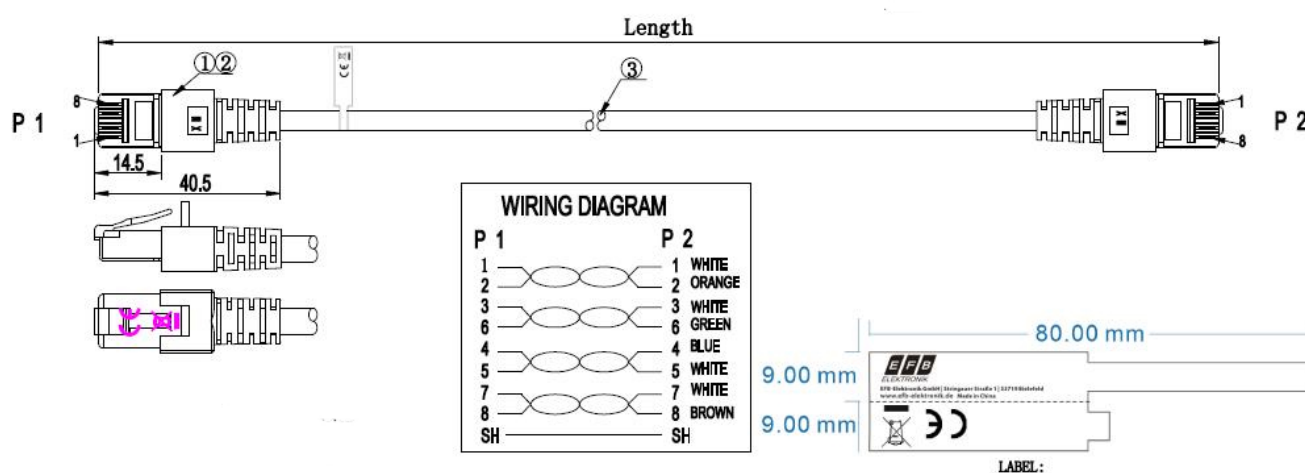

DATENBLATT

RJ45 Patchkabel Cat.6 S/FTP LSZH grün 7,5m

Standards, approvals, certifications

Verkabelungsstandard	EN50173
Ölbeständig nach EN 60811-2-1	Nein
Steckverbinder	IEC 60603-7-5

Verfügbare Varianten

ArtNr.	Bezeichnung	Länge	Längentoleranz
K5514.0,15	RJ45 Patchkabel Cat.6 S/FTP LSZH grün 0,15m	0,15 m	±5 %
K5514.0,25	RJ45 Patchkabel Cat.6 S/FTP LSZH grün 0,25m	0,25 m	±5 %
K5514.0,5	RJ45 Patchkabel Cat.6 S/FTP LSZH grün 0,5m	0,5 m	±5 %
K5514.1	RJ45 Patchkabel Cat.6 S/FTP LSZH grün 1m	1,0 m	±5 %
K5514.1,5	RJ45 Patchkabel Cat.6 S/FTP LSZH grün 1,5m	1,5 m	±5 %
K5514.2	RJ45 Patchkabel Cat.6 S/FTP LSZH grün 2m	2,0 m	±5 %
K5514.3	RJ45 Patchkabel Cat.6 S/FTP LSZH grün 3m	3,0 m	±5 %
K5514.5	RJ45 Patchkabel Cat.6 S/FTP LSZH grün 5m	5,0 m	±5 %
K5514.7,5	RJ45 Patchkabel Cat.6 S/FTP LSZH grün 7,5m	7,5 m	±5 %
K5514.10	RJ45 Patchkabel Cat.6 S/FTP LSZH grün 10m	10,0 m	±5 %
K5514.15	RJ45 Patchkabel Cat.6 S/FTP LSZH grün 15m	15,0 m	±5 %
K5514.20	RJ45 Patchkabel Cat.6 S/FTP LSZH grün 20m	20,0 m	±5 %
K5514.25	RJ45 Patchkabel Cat.6 S/FTP LSZH grün 25m	25,0 m	±5 %
K5514.30	RJ45 Patchkabel Cat.6 S/FTP LSZH grün 30m	30,0 m	±5 %
K5514.40	RJ45 Patchkabel Cat.6 S/FTP LSZH grün 40m	40,0 m	±5 %
K5514.50	RJ45 Patchkabel Cat.6 S/FTP LSZH grün 50m	50,0 m	±5 %

Zeichnungen

Dieses Datenblatt wurde maschinell am 09-09-2024 erzeugt. Technische Änderungen vorbehalten.