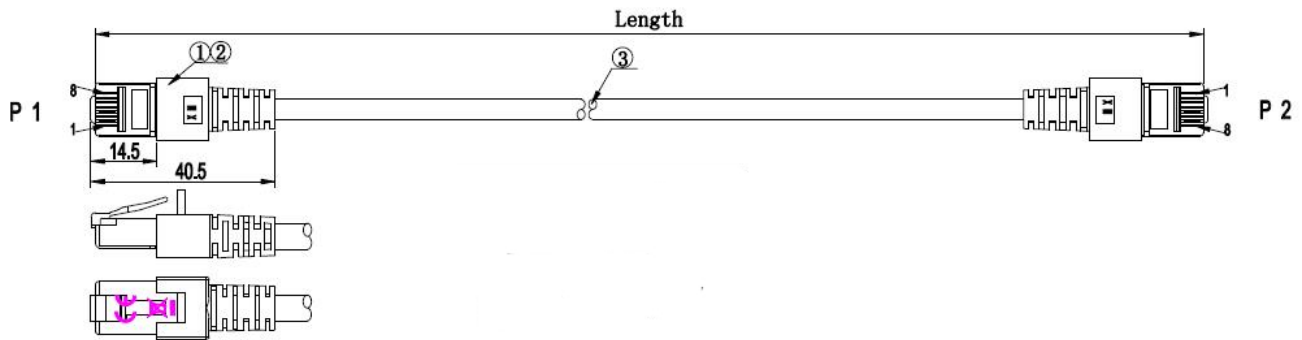

DATENBLATT

RJ45 Patchkabel Cat.6 S/FTP LSZH grün 7,5m

0,15m / 0,25m

Dieses Datenblatt wurde maschinell am 09-09-2024 erzeugt. Technische Änderungen vorbehalten.