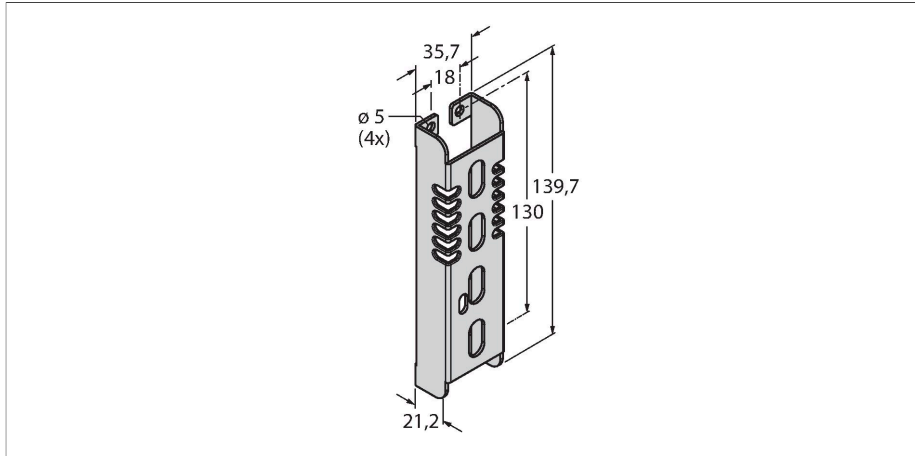

SMBPVD100AB

Zubehör – Montagehalterung

Merkmale

- Für PVD100
- Edelstahl

Technische Daten

Typ	SMBPVD100AB
Ident-No.	3071339