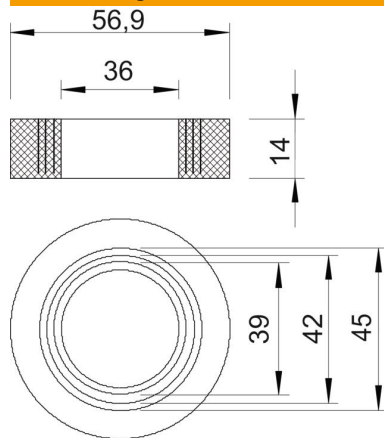

Einschnittring Gummi (ausschneidbarer Dichtring) nach DIN 46320 für Konus-Kabelverschraubungen.

Pg

**NBR**  
**SBR** Kautschuk-Mischung

### Stammdaten

Artikelnummer	2029480
Typ	107 B PG48
Bezeichnung 1	Einschnittring
Hersteller	OBO
Dimension	PG48
Farbe	schwarz
Werkstoff	Kautschuk-Mischung
Kleinste VK-Einheit	50
Mengeneinheit	Stück
Gewicht	2,615 kg
Gewichtseinheit	kg/100 St.
CO2 Fußabdruck (GWP) Cradle-to-Gate	0,118 kg COe / 1 Stück

### Abmessungen

Maß D1	36 mm
Maß D2	56,9 mm
Maß D3	39 mm
Maß D4	42 mm
Maß D5	45 mm
Maß H	14 mm

### Technische Daten

Dichtbereich D max.	45 mm
Dichtbereich D min.	36 mm
Größe	Pg 48
Größe	M63