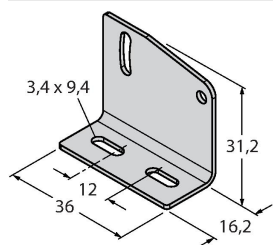

Reichweitenkurve

Montagezubehör

SMBQ20H

3079041

Montagewinkel, Edelstahl, horizontale Montage, für Bauform Q20

SMBQ20L

3079040

Montagewinkel, rechtwinklig, Edelstahl, für Bauform Q20

SMBQ20LV

3079042

Montagewinkel, rechtwinklig, Edelstahl, für Bauform Q20

SMBQ20U

3079043

Schutzgehäuse, Edelstahl, für Bauform Q20