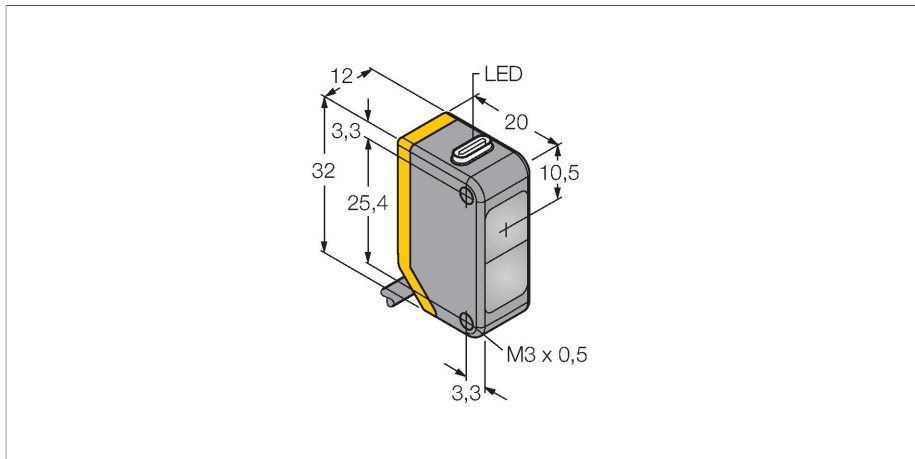

Q20PFF150

Opto-Sensor – Reflexionslichttaster mit fester Hintergrundausblendung

Technische Daten

Typ	Q20PFF150
Ident-No.	3078155
Optische Daten	
Funktion	Näherungsschalter
Betriebsart	Hintergrundausblendung, nicht einstellbar
Lichtart	Rot
Wellenlänge	655 nm
Reichweite	0...150 mm
Elektrische Daten	
Betriebsspannung	10...30 VDC
Restwelligkeit	< 10 % U _{ss}
DC Bemessungsbetriebsstrom	≤ 100 mA
Leerlaufstrom	≤ 18 mA
Verpolungsschutz	ja
Ausgangsfunktion	Wechsler, PNP
Schaltfrequenz	≤ 600 Hz
Bereitschaftsverzug	≤ 100 ms
Ansprechzeit typisch	< 0.8 ms
Mechanische Daten	
Bauform	Quader, Q20
Abmessungen	20 x 12 x 32 mm
Gehäusewerkstoff	Kunststoff, Thermoplastischer Kunststoff
Linse	Kunststoff, Acryl
Elektrischer Anschluss	Kabel, 2 m, PVC
Aderzahl	4
Aderquerschnitt	0.35 mm ²

Merkmale

- Kabel, PVC, 2 m
- Schutzart IP67
- LED rundum sichtbar
- Betriebsspannung: 10...30 VDC
- PNP-Schaltausgang, Wechsler

Anschlussbild

Funktionsprinzip

Reflexionslichttaster mit Hintergrundausblendung arbeiten mit einem Sender und mehreren Empfängerelementen. Die Position des zu detektierenden Objekts und die optische Struktur des Sensors bestimmen, auf welches Empfängerelement die größte Lichtmenge einfällt. Durch die Sensorelektronik wird determiniert, ob sich das reflektierende Objekt innerhalb oder außerhalb des Erfassungsbereichs befindet. Die Sensoren verfügen über eine feste Ausblendgrenze.

Reichweitenkurve
Funktionsreserve in Abhängigkeit von der Reichweite

Technische Daten

Umgebungstemperatur	-20...+60 °C
Schutzart	IP67
Betriebsspannungsanzeige	LED, grün
Schaltzustandsanzeige	LED, gelb
Fehlermeldung	LED, grün, blinkend
Anzeige der Funktionsreserve	LED, gelb, blinkend
Tests/Zulassungen	
Zulassungen	CE

Reichweitenkurve

Montagezubehör

SMBQ20H

3079041

Montagewinkel, Edelstahl, horizontale Montage, für Bauform Q20

SMBQ20L

3079040

Montagewinkel, rechtwinklig, Edelstahl, für Bauform Q20