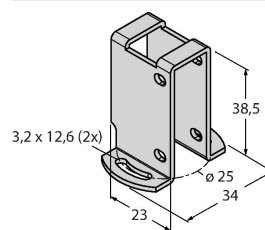

Reichweitenkurve

Montagezubehör

SMBQ20H

3079041

Montagewinkel, Edelstahl, horizontale Montage, für Bauform Q20

SMBQ20L

3079040

Montagewinkel, rechtwinklig, Edelstahl, für Bauform Q20

SMBQ20LV

3079042

Montagewinkel, rechtwinklig, Edelstahl, für Bauform Q20

SMBQ20U

3079043

Schutzgehäuse, Edelstahl, für Bauform Q20