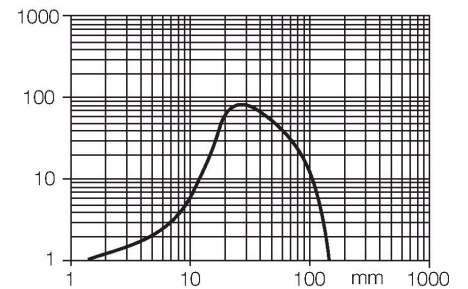

Technische Daten

Umgebungstemperatur	-20...+60 °C
Schutzart	IP67
Betriebsspannungsanzeige	LED, grün
Schaltzustandsanzeige	LED, gelb
Fehlermeldung	LED, grün, blinkend
Anzeige der Funktionsreserve	LED, gelb, blinkend
Tests/Zulassungen	
Zulassungen	CE

Reichweitenkurve