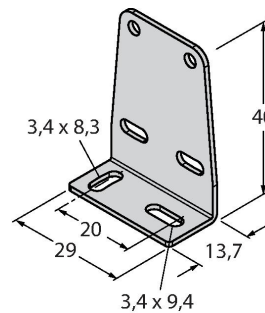

Reichweitenkurve

Montagezubehör

SMBQ20H

3079041

Montagewinkel, Edelstahl, horizontale Montage, für Bauform Q20

SMBQ20L

3079040

Montagewinkel, rechtwinklig, Edelstahl, für Bauform Q20

SMBQ20LV

3079042

Montagewinkel, rechtwinklig, Edelstahl, für Bauform Q20

SMBQ20U

3079043

Schutzgehäuse, Edelstahl, für Bauform Q20