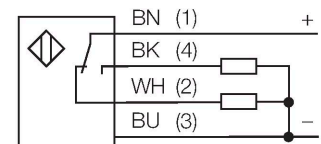

Anschlussbild

Funktionsprinzip

Reflexionslichttaster mit Hintergrundausblendung arbeiten mit einem Sender und mehreren Empfängerelementen. Die Position des zu detektierenden Objekts und die optische Struktur des Sensors bestimmen, auf welches Empfängerelement die größte Lichtmenge einfällt. Durch die Sensorelektronik wird determiniert, ob sich das reflektierende Objekt innerhalb oder außerhalb des Erfassungsbereichs befindet. Die Sensoren verfügen über eine feste Ausblendgrenze.

Reichweitenkurve
Funktionsreserve in Abhängigkeit von der Reichweite