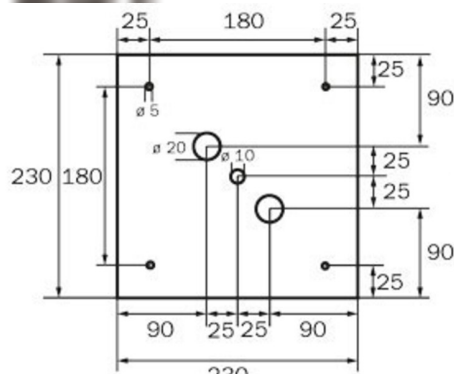

## TECHNISCHE DATEN

Leuchtentyp	Rettungszeichenleuchte
Montageart	Deckenaufbau
Erkennungsweite	46 m
Piktogramm	Set
Leuchtmittel	LED
Gehäusematerial	Metall
Gehäusefarbe	weiß
Schutzart (IP)	IP20
Schlagfestigkeit (IK)	≥ 3
Zertifizierung	WEEE, CE, 5 Jahre Garantie
Schutzklasse	1
Versorgung	Einzelbatterie
Überwachung	SelfControl (SC)
Überbrückungszeit	3 h
Batterie	LiFePO4 3,2 V/3,3 Ah
Betriebsart	Bereitschaftsschaltung / Dauerschaltung
Eingangsspannung AC	180 V - 250 V
Eingangsfrequenz	50 Hz

Leistung max.	8,2 W
Leistung DS	7 W
Leistung BS	2 W
Umgebungstemperatur DS	-5 °C bis 40 °C
Umgebungstemperatur BS	-5 °C bis 40 °C
Tiefe	237 mm
Breite	237 mm
Höhe	237 mm
Gewicht	1.26
Gewicht inkl. Verpackung	1.4
Anschlussquerschnitt	2,5 mm <sup>2</sup>
Schalteingang	Ja
Notlichtblockierung	Nein
Batterieanschluss	Stecker
Dimmfunktion	Nein
Lichtstrom Netz	470 lm
Lichtstrom Not	470 lm
Zolltarifnummer	94056120
GTIN	4260766556821

TECHNISCHE ZEICHNUNG

237

WK

WG

WX

WK

WG

WX