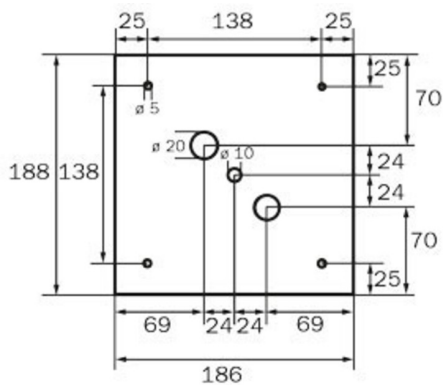

**Art.-Nr: WGD413SC**  
**Rettungszeichenleuchte Einzelbatterie**  
**Deckenaufbau, SelfControl (SC), 3 h, 46 m, IP20, Metall, weiß**

Quadratische Rettungszeichen-Würfelleuchte zur Kennzeichnung der Flucht- und Rettungswege. Sie kann direkt an die Decke montiert oder mit entsprechendem Zubehör abgehängt werden.

## TECHNISCHE DATEN

Leuchtentyp	Rettungszeichenleuchte
Montageart	Deckenaufbau
Erkennungsweite	46 m
Piktogramm	Set
Leuchtmittel	LED
Gehäusematerial	Metall
Gehäusefarbe	weiß
Schutzart (IP)	IP20
Schlagfestigkeit (IK)	≥ 3
Zertifizierung	WEEE, CE, 5 Jahre Garantie
Schutzklasse	1
Versorgung	Einzelbatterie
Überwachung	SelfControl (SC)
Überbrückungszeit	3 h
Batterie	LiFePO4 3,2 V/3,3 Ah
Betriebsart	Bereitschaftsschaltung / Dauerschaltung
Eingangsspannung AC	180 V - 250 V
Eingangsfrequenz	50 Hz

Leistung max.	8,2 W
Leistung DS	7 W
Leistung BS	2 W
Umgebungstemperatur DS	-5 °C bis 40 °C
Umgebungstemperatur BS	-5 °C bis 40 °C
Tiefe	237 mm
Breite	237 mm
Höhe	237 mm
Gewicht	1.26
Gewicht inkl. Verpackung	1.4
Anschlussquerschnitt	2,5 mm <sup>2</sup>
Schalteingang	Ja
Notlichtblockierung	Nein
Batterieanschluss	Stecker
Dimmfunktion	Nein
Lichtstrom Netz	470 lm
Lichtstrom Not	470 lm
Zolltarifnummer	94056120
GTIN	4260766556821

TECHNISCHE ZEICHNUNG

237

WK

WG

WX

WK

WG

WX