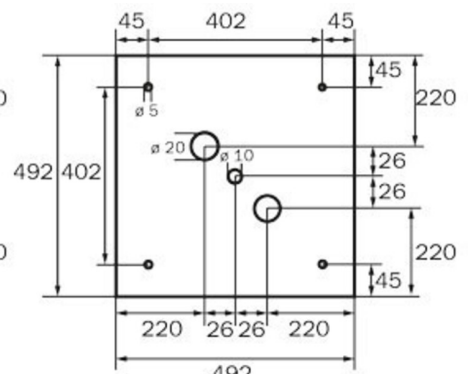

Leistung max.	8,2 W
Leistung DS	7 W
Leistung BS	2 W
Umgebungstemperatur DS	-5 °C bis 40 °C
Umgebungstemperatur BS	-5 °C bis 40 °C
Tiefe	237 mm
Breite	237 mm
Höhe	237 mm
Gewicht	1.26
Gewicht inkl. Verpackung	1.4
Anschlussquerschnitt	2,5 mm <sup>2</sup>
Schalteingang	Ja
Notlichtblockierung	Nein
Batterieanschluss	Stecker
Dimmfunktion	Nein
Lichtstrom Netz	470 lm
Lichtstrom Not	470 lm
Zolltarifnummer	94056120
GTIN	4260766556821

TECHNISCHE ZEICHNUNG

237

WK

WG

WX

WK

WG

WX