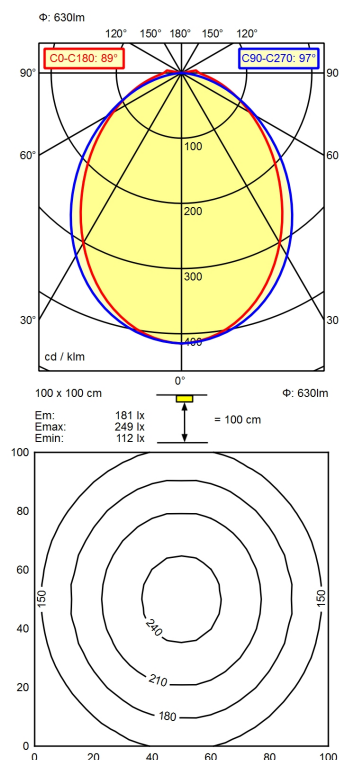

M12-A-5

Bestückung	LED
Betriebsgerät	ohne
Anschlussspannung	22-26 V, DC
Leistungsaufnahme	ca. 5 W
Lichtstrom	ca. 630 lm
Leuchtenlichtausbeute ¹⁾	ca. 126 lm/W
Lichtart/-farbe	neutralweiß
Farbtemperatur	ca. 5.000 K
Farbwiedergabe	Ra > 80
Lichtverteilung	direkt
Ausstrahlungswinkel	89° / 97°
Farbtoleranz	< 4 SDCM
Entblendung	Optik
Schutzart	IP 54
Schutzklasse	III
Lichtleistung	mehrstufig schaltbar ; ,
Schalter	extern
Gehäuse	Aluminium/Kunststoff; eloxiert, lackiert; aluminiumfarben (farblos eloxiert)
Abdeckung	Acryl (PMMA); satine
Gewicht	ca. 0,150; KG
Netzanschluss	Verbindungsstecker; M12-A-5
Bauform	Anbauversion
Befestigung	Leuchtenhalter
Gesamtlänge	A=335mm, C=290mm, C1=320mm
Zierkontrast	natur Silber eloxal
Besonderheiten	ADVANCED-Paket

¹⁾ Bei Leuchten mit separatem Betriebsgerät bezieht sich die Lichtausbeute auf den Leuchtenkopf ohne Betriebsgerät.