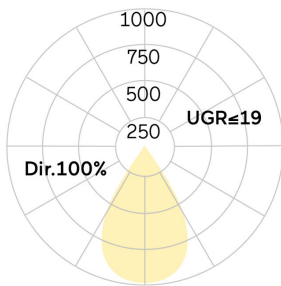

## Matric-FX

Einbau-Lichtlinie, Befestigungsset inkl - Direktstrahlend

Artikelnummer: LFXLEL-830H-L1733-A

Abbildungen ggf. nur ähnlich, dienen als Orientierung.

Matric-FX. LED. Einbau-Lichtlinie mit umlaufendem Rahmen für Montage in gesägten Wand- und Deckenöffnungen. Befestigungsset inklusive. Beleuchtungskörper aus hochwertigem Aluminiumprofil. Oberfläche Silver Anodised. Lichtcharakteristik: Rein direktstrahlend. Farbtemperatur: 3000K (Warm White). Farbwiedergabeindex (Ra): >80. Lens Louvre: Präzisionslinsen mit Abblenderaster für breite, rotationssymmetrische Lichtstärkeverteilung bei gleichzeitig hoher Blendungsbegrenzung. BAP-tauglich für Office-

Anwendungen. UGR<=19. Reflektor: Satin Silver. Dimmbar DALI. LxBxH (rechteckig). L=1733mm. B=50mm. H=65mm. High-Power-Bestromung. 4984lm. 41W. 3,4kg. Binning initial <= MacAdam 3. IP20. Schutzklasse I. CE-, UKCA Kennzeichnung. IK02. 220-240V. 50-60 Hz. RG0 (EN62471). Lichtstromrückgang von max. 0,4%/1.000 Betriebsstunden. Nennausfallrate von max. 0,2%/1.000 Betriebsstunden. L80B10 (tq 25°C) = 50.000h. 5 Jahre Garantie. Hersteller: Lightnet GmbH, nach ISO 9001:2015 und 50001:2018 zertifiziert.

## Matric-FX

Einbau-Lichtlinie, Befestigungsset inkl -  
Direktstrahlend

Artikelnummer: LFXLEL-830H-L1733-A

Kunde / Projekt: \_\_\_\_\_

Notiz: \_\_\_\_\_

Produktname	Matric-FX
Leuchtmittel	LED
Installationstyp	Einbau-Lichtlinie, Befestigungsset inkl
Oberfläche	Silver Anodised
Lichtverteilung	Direktstrahlend
CCT	3000K
Farbwiedergabeindex (Ra)	Ra>80
Optisches System	Lens Louvre
Reflektor Innenfarbe	Reflektor: Satin Silver
Steuerung	Dimmbar (DALI)
Länge L/ Ø D (mm)	L=1733mm
Breite B (mm)	B=50mm
Höhe H (mm)	H=65mm
Bestromung	High-Power
Leuchtenlichtstrom	4984lm
Anschlussleistung	41W
Schutzart	IP20
LED-Lebensdauer	L80B10 (tq 25°C) = 50.000h
UGR	UGR<=19
Photometrischer Code	8 30 / 3 3 9
Photobiologische Klasse	RG0 (EN62471)
Indoor/Outdoor	Indoor: ta [ambient] max. 25°C
Gewicht (kg)	3,4kg