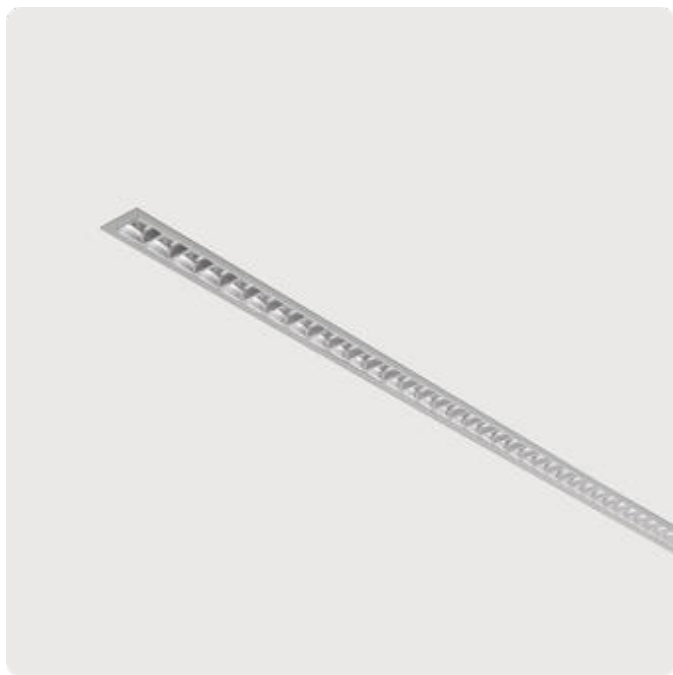

## Matric-FX

Einbau-Lichtlinie, Befestigungsset inkl - Direktstrahlend

Artikelnummer: LFXLEL-830H-L1733-A

Abbildungen ggf. nur ähnlich, dienen als Orientierung.

Matric-FX. LED. Einbau-Lichtlinie mit umlaufendem Rahmen für Montage in gesägten Wand- und Deckenöffnungen. Befestigungsset inklusive. Beleuchtungskörper aus hochwertigem Aluminiumprofil. Oberfläche Silver Anodised. Lichtcharakteristik: Rein direktstrahlend. Farbtemperatur: 3000K (Warm White). Farbwiedergabeindex (Ra): >80. Lens Louvre: Präzisionslinsen mit Abblenderaster für breite, rotationssymmetrische Lichtstärkeverteilung bei gleichzeitig hoher Blendungsbegrenzung. BAP-tauglich für Office-

Anwendungen. UGR<=19. Reflektor: Satin Silver. Dimmbar DALI. LxBxH (rechteckig). L=1733mm. B=50mm. H=65mm. High-Power-Bestromung. 4984lm. 41W. 3,4kg. Binning initial <= MacAdam 3. IP20. Schutzklasse I. CE-, UKCA Kennzeichnung. IK02. 220-240V. 50-60 Hz. RG0 (EN62471). Lichtstromrückgang von max. 0,4%/1.000 Betriebsstunden. Nennausfallrate von max. 0,2%/1.000 Betriebsstunden. L80B10 (tq 25°C) = 50.000h. 5 Jahre Garantie. Hersteller: Lightnet GmbH, nach ISO 9001:2015 und 50001:2018 zertifiziert.

## Matric-FX

Einbau-Lichtlinie, Befestigungsset inkl -  
Direktstrahlend

Artikelnummer: LFXLEL-830H-L1733-A

Kunde / Projekt: \_\_\_\_\_

Notiz: \_\_\_\_\_

Produktname	Matric-FX
Leuchtmittel	LED
Installationstyp	Einbau-Lichtlinie, Befestigungsset inkl
Oberfläche	Silver Anodised
Lichtverteilung	Direktstrahlend
CCT	3000K
Farbwiedergabeindex (Ra)	Ra>80
Optisches System	Lens Louvre
Reflektor Innenfarbe	Reflektor: Satin Silver
Steuerung	Dimmbar (DALI)
Länge L/ Ø D (mm)	L=1733mm
Breite B (mm)	B=50mm
Höhe H (mm)	H=65mm
Bestromung	High-Power
Leuchtenlichtstrom	4984lm
Anschlussleistung	41W
Schutzart	IP20
LED-Lebensdauer	L80B10 (tq 25°C) = 50.000h
UGR	UGR<=19
Photometrischer Code	8 30 / 3 3 9
Photobiologische Klasse	RG0 (EN62471)
Indoor/Outdoor	Indoor: ta [ambient] max. 25°C
Gewicht (kg)	3,4kg