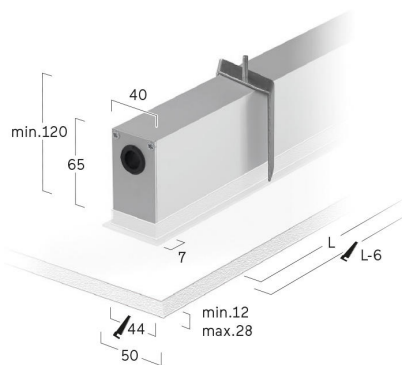

## Matric-FX

Einbau-Lichtlinie, Befestigungsset inkl - Direktstrahlend

Artikelnummer: LFXLEL-830H-L1733-A

Abbildungen ggf. nur ähnlich, dienen als Orientierung.

Matric-FX. LED. Einbau-Lichtlinie mit umlaufendem Rahmen für Montage in gesägten Wand- und Deckenöffnungen. Befestigungsset inklusive. Beleuchtungskörper aus hochwertigem Aluminiumprofil. Oberfläche Silver Anodised. Lichtcharakteristik: Rein direktstrahlend. Farbtemperatur: 3000K (Warm White). Farbwiedergabeindex (Ra): >80. Lens Louvre: Präzisionslinsen mit Abblenderaster für breite, rotationssymmetrische Lichtstärkeverteilung bei gleichzeitig hoher Blendungsbegrenzung. BAP-tauglich für Office-

Anwendungen. UGR<=19. Reflektor: Satin Silver. Dimmbar DALI. LxBxH (rechteckig). L=1733mm. B=50mm. H=65mm. High-Power-Bestromung. 4984lm. 41W. 3,4kg. Binning initial <= MacAdam 3. IP20. Schutzklasse I. CE-, UKCA Kennzeichnung. IK02. 220-240V. 50-60 Hz. RG0 (EN62471). Lichtstromrückgang von max. 0,4%/1.000 Betriebsstunden. Nennausfallrate von max. 0,2%/1.000 Betriebsstunden. L80B10 (tq 25°C) = 50.000h. 5 Jahre Garantie. Hersteller: Lightnet GmbH, nach ISO 9001:2015 und 50001:2018 zertifiziert.

## Matric-FX

Einbau-Lichtlinie, Befestigungsset inkl -  
Direktstrahlend

Artikelnummer: LFXLEL-830H-L1733-A

Kunde / Projekt: \_\_\_\_\_

Notiz: \_\_\_\_\_

Produktname	Matric-FX
Leuchtmittel	LED
Installationstyp	Einbau-Lichtlinie, Befestigungsset inkl
Oberfläche	Silver Anodised
Lichtverteilung	Direktstrahlend
CCT	3000K
Farbwiedergabeindex (Ra)	Ra>80
Optisches System	Lens Louvre
Reflektor Innenfarbe	Reflektor: Satin Silver
Steuerung	Dimmbar (DALI)
Länge L/ Ø D (mm)	L=1733mm
Breite B (mm)	B=50mm
Höhe H (mm)	H=65mm
Bestromung	High-Power
Leuchtenlichtstrom	4984lm
Anschlussleistung	41W
Schutzart	IP20
LED-Lebensdauer	L80B10 (tq 25°C) = 50.000h
UGR	UGR<=19
Photometrischer Code	8 30 / 3 3 9
Photobiologische Klasse	RG0 (EN62471)
Indoor/Outdoor	Indoor: ta [ambient] max. 25°C
Gewicht (kg)	3,4kg