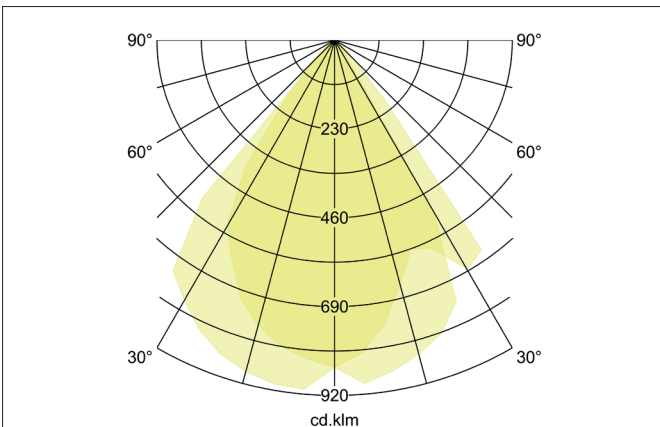

SELIA LED-Wandanbauleuchte, IP54, schaltbar
 Artikel-Nr. 65232103

Licht.
 Für Generationen.

Ausschreibungstext
 Rechteckige LED-Wandanbauleuchte, IP54, schaltbar, Leuchtenlänge 83 mm, Leuchtenbreite 62 mm, Höhe 95 mm Gewicht 0,699 kg, mit rotationssymmetrisch tief-breit-strahlender Lichtstärkeverteilung. Abdeckung Glas transparent., Bemessungslichtstrom 604 lm, Bemessungsleistung 1 x 7 W, Lichtfarbe warmweiß bis warmweiß, ähnlichste Farbtemperatur (CCT) 3.000 - 3.000 K, allgemeiner Farbwiedergabeindex CRI > 80, Gehäusewerkstoff: Aluminium / Glas / Kunststoff, Farbe: strukturgraphit, zulässige Umgebungstemperatur (ta): -20 bis +45 °C, Schutzklasse (EN 61140): I, Schutzart (DIN EN 60529): IP54. Mit elektronischem Betriebsgerät, schaltbar.

Artikeldaten	
Artikel-Nr.	65232103
GTIN	4251433982432
Serienname	SELIA
Kurzbeschreibung	LED-Wandanbauleuchte, IP54, schaltbar
Material	Aluminium / Glas / Kunststoff
Farbe	graphit
Ausführung der Oberfläche	struktur
Form	rechteckig
Länge	83 mm
Breite	62 mm
Aufbauhöhe	95 mm
Lieferumfang	inkl. Konverter zum Anschluss an 230 V-Netzspannung, schaltbar
Nettogewicht	0,699 kg

SELIA LED-Wandanbauleuchte, IP54, schaltbar

Artikel-Nr. 65232103

Licht.
Für Generationen.

Lichttechnik	
Farbtemperatur	3.000 K
Lichtfarbe	weiß
Lichtaustritt	direkt
Lichtstrom	604 lm
Systemeffizienz	86 lm/W
Farbtoleranz	McAdam-Step 6
Farbwiedergabe	CRI > 80
Lichtverteilung	symmetrisch
Farbtemperatur einstellbar	nein