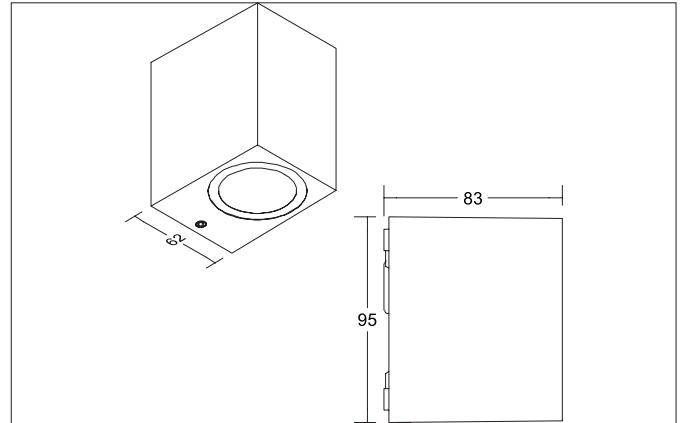

SELIA LED-Wandanbauleuchte, IP54, schaltbar
 Artikel-Nr. 65232103

Licht.
 Für Generationen.

Ausschreibungstext
 Rechteckige LED-Wandanbauleuchte, IP54, schaltbar, Leuchtenlänge 83 mm, Leuchtenbreite 62 mm, Höhe 95 mm Gewicht 0,699 kg, mit rotationssymmetrisch tief-breit-strahlender Lichtstärkeverteilung. Abdeckung Glas transparent., Bemessungslichtstrom 604 lm, Bemessungsleistung 1 x 7 W, Lichtfarbe warmweiß bis warmweiß, ähnlichste Farbtemperatur (CCT) 3.000 - 3.000 K, allgemeiner Farbwiedergabeindex CRI > 80, Gehäusewerkstoff: Aluminium / Glas / Kunststoff, Farbe: strukturgraphit, zulässige Umgebungstemperatur (ta): -20 bis +45 °C, Schutzklasse (EN 61140): I, Schutzart (DIN EN 60529): IP54. Mit elektronischem Betriebsgerät, schaltbar.

Artikeldaten	
Artikel-Nr.	65232103
GTIN	4251433982432
Serienname	SELIA
Kurzbeschreibung	LED-Wandanbauleuchte, IP54, schaltbar
Material	Aluminium / Glas / Kunststoff
Farbe	graphit
Ausführung der Oberfläche	struktur
Form	rechteckig
Länge	83 mm
Breite	62 mm
Aufbauhöhe	95 mm
Lieferumfang	inkl. Konverter zum Anschluss an 230 V-Netzspannung, schaltbar
Nettogewicht	0,699 kg

SELIA LED-Wandanbauleuchte, IP54, schaltbar

Artikel-Nr. 65232103

Licht.
Für Generationen.

Lichttechnik	
Farbtemperatur	3.000 K
Lichtfarbe	weiß
Lichtaustritt	direkt
Lichtstrom	604 lm
Systemeffizienz	86 lm/W
Farbtoleranz	McAdam-Step 6
Farbwiedergabe	CRI > 80
Lichtverteilung	symmetrisch
Farbtemperatur einstellbar	nein