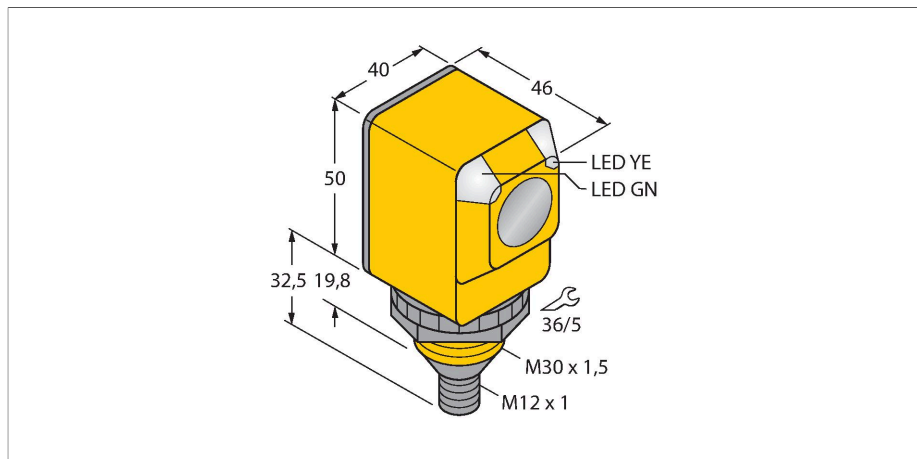

### Merkmale

- Stecker, Micro M12 x 1 (AC), 4-polig
- Schutzart IP67/IP69K
- Umgebungstemperatur: -40...+70° C

### Technische Daten

Typ	Q40AW3FF600Q1
Ident-No.	3034341
<b>Optische Daten</b>	
Funktion	Näherungsschalter
Betriebsart	Hintergrundausblendung, nicht einstellbar
Lichtart	IR
Wellenlänge	880 nm
Reichweite	0...600 mm
<b>Elektrische Daten</b>	
Betriebsspannung	20...250 VAC
AC Bemessungsbetriebsstrom	≤ 200 mA
Ausgangsfunktion	hellschaltend, Relaisausgang
Schaltfrequenz	≤ 40 Hz
Bereitschaftsverzug	≤ 100 ms
Ansprechzeit typisch	< 16 ms
<b>Mechanische Daten</b>	
Bauform	Quader, Q40
Abmessungen	Ø 30 x 46 x 40.1 x 82.5 mm
Gehäusewerkstoff	Kunststoff, Thermoplastischer Kunststoff
Linse	Kunststoff, Polycarbonat
Elektrischer Anschluss	Steckverbinder, 1/2", PVC
Aderzahl	4
Umgebungstemperatur	-40...+70 °C
Schutzart	IP69
Besondere Merkmale	gekapselt Wash down