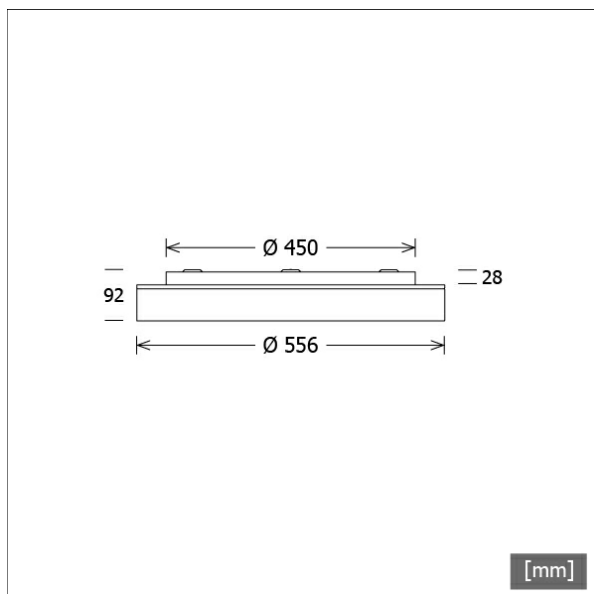

Standardoptionen

Sonderoptionen

Lichttechnik / Normen

Leuchtmittel	LED linear / CRI 80 / 3000 K
EPREL Lichtquellen	993702 993704
Lebensdauer	L90 B50 50.000 h L80 B50 100.000 h L80 B20 50.000 h
Systemleistung	40.8 W
Leuchten-Lichtstrom	4250 lm
Systemeffizienz	104.16 lm/W
Moduleffizienz	163.00 lm/W
UGR Klasse	≤22
Versorgungsspannung	220 - 240 V / 50 - 60 Hz
Schutzklasse	I
Schutzart	IP20

Abmessungen / Gewichte

Außendurchmesser	556 mm
Höhe	92 mm
Nettogewicht	8.04 kg
Bruttogewicht	8.94 kg

LUNS 304.830.1/DALI

Lunata Small (1xLED 41W 830/3000K 4250lm)

— C0/C180 cd / 1000 lm — C90/C270

	C0	C90	C180	C270
0°	332	332	332	332
15°	320	319	320	319
30°	283	282	283	282
45°	225	223	225	223
60°	149	149	149	149
75°	63	63	63	63
90°	2	1	2	1

cd / 1000 lm

Offset [m] Cone width [m] Illuminance [lx]

Offset [m]	C0-C180 Plane	C90-C270 Plane	Illuminance [lx]
3.0	9.19 9.13		157.0
6.0	18.38 18.26		39.2
9.0	27.58 27.39		17.4
12.0	36.77 36.52		9.8
15.0	45.96 45.65		6.3

η	LED
Efficiency	104 lm/W
Direct/Indirect	↓ 96% / ↑ 4%
System Power	41 W
UGR	X=4H, Y=8H
Reflection factors	70/50/20
UGR C0/C180	22.0
UGR C90/C270	22.0
CIE Flux Codes	47 79 96 96 100
Ra/CRI	>80

LTS

Zubehör