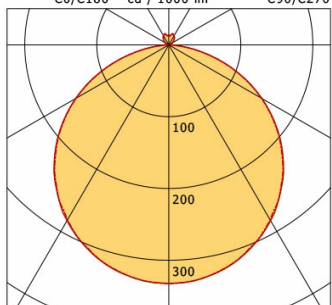

Abmessungen / Gewichte

Außendurchmesser	556 mm
Höhe	92 mm
Nettogewicht	8.04 kg
Bruttogewicht	8.94 kg

LUNS 304.830.1/DALI

Lunata Small (1xLED 41W 830/3000K 4250lm)

— C0/C180 cd / 1000 lm — C90/C270

	C0	C90	C180	C270
0°	332	332	332	332
15°	320	319	320	319
30°	283	282	283	282
45°	225	223	225	223
60°	149	149	149	149
75°	63	63	63	63
90°	2	1	2	1

cd / 1000 lm

Offset [m] Cone width [m] Illuminance [lx]

Offset [m]	C0-C180 Plane	C90-C270 Plane	Illuminance [lx]
3.0	9.19 9.13		157.0
6.0	18.38 18.26		39.2
9.0	27.58 27.39		17.4
12.0	36.77 36.52		9.8
15.0	45.96 45.65		6.3

η	LED
Efficiency	104 lm/W
Direct/Indirect	↓ 96% / ↑ 4%
System Power	41 W
UGR	X=4H, Y=8H
Reflection factors	70/50/20
UGR C0/C180	22.0
UGR C90/C270	22.0
CIE Flux Codes	47 79 96 96 100
Ra/CRI	>80

LTS

Zubehör