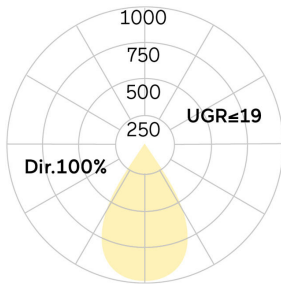

Matric-FX

Einbau-Lichtlinie, Befestigungsset inkl - Direktstrahlend

Artikelnummer: LFXLEL-830H-L1997-A

Abbildungen ggf. nur ähnlich, dienen als Orientierung.

Matric-FX. LED. Einbau-Lichtlinie mit umlaufendem Rahmen für Montage in gesägten Wand- und Deckenöffnungen. Befestigungsset inklusive. Beleuchtungskörper aus hochwertigem Aluminiumprofil. Oberfläche Silver Anodised. Lichtcharakteristik: Rein direktstrahlend. Farbtemperatur: 3000K (Warm White). Farbwiedergabeindex (Ra): >80. Lens Louvre: Präzisionslinsen mit Abblenderaster für breite, rotationssymmetrische Lichtstärkeverteilung bei gleichzeitig hoher Blendungsbegrenzung. BAP-tauglich für Office-

Anwendungen. UGR<=19. Reflektor: Satin Silver. Dimmbar DALI. LxBxH (rechteckig). L=1997mm. B=50mm. H=65mm. High-Power-Bestromung. 5750lm. 47W. 4,2kg. Binning initial <= MacAdam 3. IP20. Schutzklasse I. CE-, UKCA Kennzeichnung. IK02. 220-240V. 50-60 Hz. RG0 (EN62471). Lichtstromrückgang von max. 0,4%/1.000 Betriebsstunden. Nennausfallrate von max. 0,2%/1.000 Betriebsstunden. L80B10 (tq 25°C) = 50.000h. 5 Jahre Garantie. Hersteller: Lightnet GmbH, nach ISO 9001:2015 und 50001:2018 zertifiziert.

Matric-FX

Einbau-Lichtlinie, Befestigungsset inkl -
Direktstrahlend

Artikelnummer: LFXLEL-830H-L1997-A

Kunde / Projekt: _____

Notiz: _____

Produktname	Matric-FX
Leuchtmittel	LED
Installationstyp	Einbau-Lichtlinie, Befestigungsset inkl
Oberfläche	Silver Anodised
Lichtverteilung	Direktstrahlend
CCT	3000K
Farbwiedergabeindex (Ra)	Ra>80
Optisches System	Lens Louvre
Reflektor Innenfarbe	Reflektor: Satin Silver
Steuerung	Dimmbar (DALI)
Länge L/ Ø D (mm)	L=1997mm
Breite B (mm)	B=50mm
Höhe H (mm)	H=65mm
Bestromung	High-Power
Leuchtenlichtstrom	5750lm
Anschlussleistung	47W
Schutzart	IP20
LED-Lebensdauer	L80B10 (tq 25°C) = 50.000h
UGR	UGR<=19
Photometrischer Code	8 30 / 3 3 9
Photobiologische Klasse	RG0 (EN62471)
Indoor/Outdoor	Indoor: ta [ambient] max. 25°C
Gewicht (kg)	4,2kg