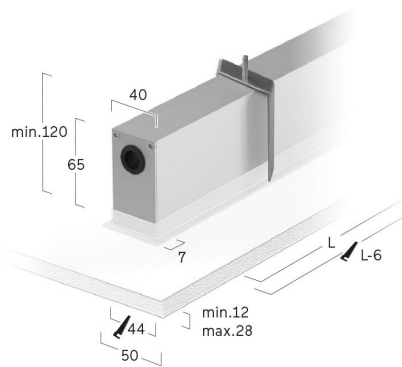

Matric-FX

Einbau-Lichtlinie, Befestigungsset inkl - Direktstrahlend

Artikelnummer: LFXLEL-830H-L1997-A

Abbildungen ggf. nur ähnlich, dienen als Orientierung.

Matric-FX. LED. Einbau-Lichtlinie mit umlaufendem Rahmen für Montage in gesägten Wand- und Deckenöffnungen. Befestigungsset inklusive. Beleuchtungskörper aus hochwertigem Aluminiumprofil. Oberfläche Silver Anodised. Lichtcharakteristik: Rein direktstrahlend. Farbtemperatur: 3000K (Warm White). Farbwiedergabeindex (Ra): >80. Lens Louvre: Präzisionslinsen mit Abblenderaster für breite, rotationssymmetrische Lichtstärkeverteilung bei gleichzeitig hoher Blendungsbegrenzung. BAP-tauglich für Office-

Anwendungen. UGR<=19. Reflektor: Satin Silver. Dimmbar DALI. LxBxH (rechteckig). L=1997mm. B=50mm. H=65mm. High-Power-Bestromung. 5750lm. 47W. 4,2kg. Binning initial <= MacAdam 3. IP20. Schutzklasse I. CE-, UKCA Kennzeichnung. IK02. 220-240V. 50-60 Hz. RG0 (EN62471). Lichtstromrückgang von max. 0,4%/1.000 Betriebsstunden. Nennausfallrate von max. 0,2%/1.000 Betriebsstunden. L80B10 (tq 25°C) = 50.000h. 5 Jahre Garantie. Hersteller: Lightnet GmbH, nach ISO 9001:2015 und 50001:2018 zertifiziert.

Matric-FX

Einbau-Lichtlinie, Befestigungsset inkl -
Direktstrahlend

Artikelnummer: LFXLEL-830H-L1997-A

Kunde / Projekt: _____

Notiz: _____

Produktname	Matric-FX
Leuchtmittel	LED
Installationstyp	Einbau-Lichtlinie, Befestigungsset inkl
Oberfläche	Silver Anodised
Lichtverteilung	Direktstrahlend
CCT	3000K
Farbwiedergabeindex (Ra)	Ra>80
Optisches System	Lens Louvre
Reflektor Innenfarbe	Reflektor: Satin Silver
Steuerung	Dimmbar (DALI)
Länge L/ Ø D (mm)	L=1997mm
Breite B (mm)	B=50mm
Höhe H (mm)	H=65mm
Bestromung	High-Power
Leuchtenlichtstrom	5750lm
Anschlussleistung	47W
Schutzart	IP20
LED-Lebensdauer	L80B10 (tq 25°C) = 50.000h
UGR	UGR<=19
Photometrischer Code	8 30 / 3 3 9
Photobiologische Klasse	RG0 (EN62471)
Indoor/Outdoor	Indoor: ta [ambient] max. 25°C
Gewicht (kg)	4,2kg