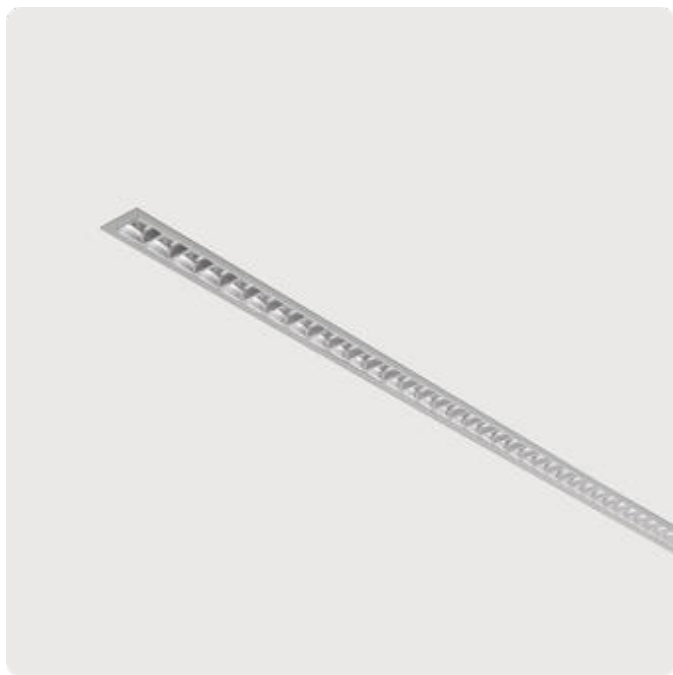

Matric-FX

Einbau-Lichtlinie, Befestigungsset inkl - Direktstrahlend

Artikelnummer: LFXLEL-830H-L1997-A

Abbildungen ggf. nur ähnlich, dienen als Orientierung.

Matric-FX. LED. Einbau-Lichtlinie mit umlaufendem Rahmen für Montage in gesägten Wand- und Deckenöffnungen. Befestigungsset inklusive. Beleuchtungskörper aus hochwertigem Aluminiumprofil. Oberfläche Silver Anodised. Lichtcharakteristik: Rein direktstrahlend. Farbtemperatur: 3000K (Warm White). Farbwiedergabeindex (Ra): >80. Lens Louvre: Präzisionslinsen mit Abblenderaster für breite, rotationssymmetrische Lichtstärkeverteilung bei gleichzeitig hoher Blendungsbegrenzung. BAP-tauglich für Office-

Anwendungen. UGR<=19. Reflektor: Satin Silver. Dimmbar DALI. LxBxH (rechteckig). L=1997mm. B=50mm. H=65mm. High-Power-Bestromung. 5750lm. 47W. 4,2kg. Binning initial <= MacAdam 3. IP20. Schutzklasse I. CE-, UKCA Kennzeichnung. IK02. 220-240V. 50-60 Hz. RG0 (EN62471). Lichtstromrückgang von max. 0,4%/1.000 Betriebsstunden. Nennausfallrate von max. 0,2%/1.000 Betriebsstunden. L80B10 (tq 25°C) = 50.000h. 5 Jahre Garantie. Hersteller: Lightnet GmbH, nach ISO 9001:2015 und 50001:2018 zertifiziert.

Matric-FX

Einbau-Lichtlinie, Befestigungsset inkl -
Direktstrahlend

Artikelnummer: LFXLEL-830H-L1997-A

Kunde / Projekt: _____

Notiz: _____

Produktname	Matric-FX
Leuchtmittel	LED
Installationstyp	Einbau-Lichtlinie, Befestigungsset inkl
Oberfläche	Silver Anodised
Lichtverteilung	Direktstrahlend
CCT	3000K
Farbwiedergabeindex (Ra)	Ra>80
Optisches System	Lens Louvre
Reflektor Innenfarbe	Reflektor: Satin Silver
Steuerung	Dimmbar (DALI)
Länge L/ Ø D (mm)	L=1997mm
Breite B (mm)	B=50mm
Höhe H (mm)	H=65mm
Bestromung	High-Power
Leuchtenlichtstrom	5750lm
Anschlussleistung	47W
Schutzart	IP20
LED-Lebensdauer	L80B10 (tq 25°C) = 50.000h
UGR	UGR<=19
Photometrischer Code	8 30 / 3 3 9
Photobiologische Klasse	RG0 (EN62471)
Indoor/Outdoor	Indoor: ta [ambient] max. 25°C
Gewicht (kg)	4,2kg