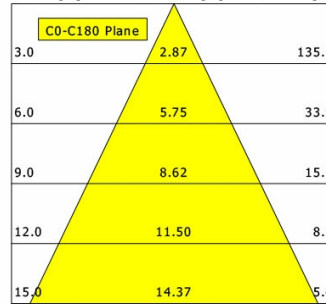

Hinweise

Bei Verwendung der Leuchte in einem geschlossenen Einbaukasten, Maße für Einbaukasten beachten (L x B x H = 500 x 190 x 130 mm).

Standardoptionen

Lichttechnik / Normen

Leuchtmittel	LED Spot TWL / CRI 98 / 2700-6500 K
Lebensdauer	L90 B50 50.000 h L80 B50 100.000 h L80 B20 50.000 h
Systemleistung	14.4 W
Leuchten-Lichtstrom	max. 990 lm
Systemeffizienz	52.77 lm/W
Moduleffizienz	116.32 lm/W
UGR Klasse	≤16
Abstrahlwinkel	50°
Versorgungsspannung	220 - 240 V / 50 - 60 Hz
Schutzklasse	III
Schutzart	IP20

Abmessungen / Gewichte

Außendurchmesser	100 mm
Höhe	113 mm
Ausschnittsmaß (∅)	90 mm
Deckenstärke	12.5 - 50.0 mm
Einbautiefe	122 mm
Nettogewicht	0.56 kg

Einbaustrahler · Ilvy Fix

ILVY-FIX 100.TWL.50.WH-BK/DALI

Bruttogewicht

LTS
LOVE TO SHINE

0.66 kg

ILVY-FIX 100.TWL.50.WH-BK/DALI

Ilvy Fix (2700 K, 1xLED 14W TWL 760lm 50°)

— C0/C180 cd / 1000 lm

	C0	C90	C180	C270
0°	1605	1605	1605	1605
15°	1405	1405	1405	1405
30°	352	352	352	352
45°	10	10	10	10
60°	1	1	1	1
75°	0	0	0	0
90°	0	0	0	0
cd / 1000 lm				

Offset [m] Cone width [m] Illuminance [lx]

η	LED
Efficiency	54 lm/W
Direct/Indirect	↓ 100% / ↑ 0%
System Power	14 W
UGR	X=4H, Y=8H
Reflection factors	70/50/20
UGR C0/C180	<10.0
UGR C90/C270	<10.0
CIE Flux Codes	99 100 100 100 100
Ra/CRI	>90