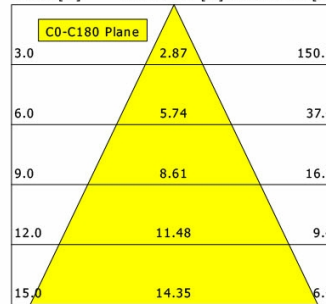

Hinweise

Bei Verwendung der Leuchte in einem geschlossenen Einbaukasten, Maße für Einbaukasten beachten (L x B x H = 500 x 190 x 130 mm).

Standardoptionen

Lichttechnik / Normen

Leuchtmittel	LED Spot TWL / CRI 98 / 2700-6500 K
Lebensdauer	L90 B50 50.000 h L80 B50 100.000 h L80 B20 50.000 h
Systemleistung	14.4 W
Leuchten-Lichtstrom	max. 990 lm
Systemeffizienz	52.77 lm/W
Moduleffizienz	116.32 lm/W
UGR Klasse	≤16
Abstrahlwinkel	50°
Versorgungsspannung	220 - 240 V / 50 - 60 Hz
Schutzklasse	III
Schutzart	IP20

Offset [m] Cone width [m] Illuminance [lx]

η	LED
Efficiency	56 lm/W
Direct/Indirect	↓ 100% / ↑ 0%
System Power	14 W
UGR	X=4H, Y=8H
Reflection factors	70/50/20
UGR C0/C180	<10.0
UGR C90/C270	<10.0
CIE Flux Codes	99 100 100 100 100
Ra/CRI	>90

LTS

Ilvy Fix (4000 K, 1xLED 14W TWL 840lm 50°)

— C0/C180 cd / 1000 lm

	C0	C90	C180	C270
0°	1611	1611	1611	1611
15°	1402	1402	1402	1402
30°	356	356	356	356
45°	10	10	10	10
60°	1	1	1	1
75°	0	0	0	0
90°	0	0	0	0
cd / 1000 lm				

Offset [m] Cone width [m] Illuminance [lx]

η	LED
Efficiency	60 lm/W
Direct/Indirect	↓ 100% / ↑ 0%
System Power	14 W
UGR	X=4H, Y=8H
Reflection factors	70/50/20
UGR C0/C180	<10.0
UGR C90/C270	<10.0
CIE Flux Codes	99 100 100 100 100
Ra/CRI	>90