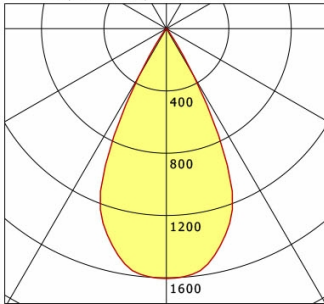

Hinweise

Bei Verwendung der Leuchte in einem geschlossenen Einbaukasten, Maße für Einbaukasten beachten (L x B x H = 500 x 190 x 130 mm).

Standardoptionen

Lichttechnik / Normen

Leuchtmittel	LED Spot TWL / CRI 98 / 2700-6500 K
Lebensdauer	L90 B50 50.000 h L80 B50 100.000 h L80 B20 50.000 h
Systemleistung	14.4 W
Leuchten-Lichtstrom	max. 990 lm
Systemeffizienz	52.77 lm/W
Moduleffizienz	116.32 lm/W
UGR Klasse	≤16
Abstrahlwinkel	50°
Versorgungsspannung	220 - 240 V / 50 - 60 Hz
Schutzklasse	III
Schutzart	IP20

Abmessungen / Gewichte

Außendurchmesser	100 mm
Höhe	113 mm
Ausschnittsmaß (∅)	90 mm
Deckenstärke	12.5 - 50.0 mm
Einbautiefe	122 mm
Nettogewicht	0.56 kg

Einbaustrahler · Ilvy Fix

ILVY-FIX 100.TWL.50.WH-BK/DALI

Bruttogewicht

LTS
LOVE TO SHINE

0.66 kg

ILVY-FIX 100.TWL.50.WH-BK/DALI

Ilvy Fix (2700 K, 1xLED 14W TWL 760lm 50°)

— C0/C180 cd / 1000 lm

	C0	C90	C180	C270
0°	1605	1605	1605	1605
15°	1405	1405	1405	1405
30°	352	352	352	352
45°	10	10	10	10
60°	1	1	1	1
75°	0	0	0	0
90°	0	0	0	0
cd / 1000 lm				

Offset [m] Cone width [m] Illuminance [lx]

η	LED
Efficiency	54 lm/W
Direct/Indirect	↓ 100% / ↑ 0%
System Power	14 W
UGR	X=4H, Y=8H
Reflection factors	70/50/20
UGR C0/C180	<10.0
UGR C90/C270	<10.0
CIE Flux Codes	99 100 100 100 100
Ra/CRI	>90