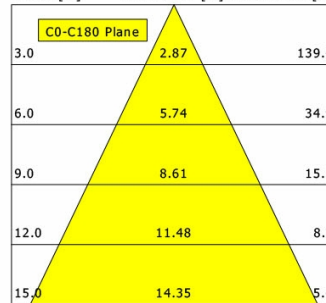

Hinweise

Bei Verwendung der Leuchte in einem geschlossenen Einbaukasten, Maße für Einbaukasten beachten (L x B x H = 500 x 190 x 130 mm).

Standardoptionen

Lichttechnik / Normen

Leuchtmittel	LED Spot TWL / CRI 98 / 2700-6500 K
Lebensdauer	L90 B50 50.000 h L80 B50 100.000 h L80 B20 50.000 h
Systemleistung	14.4 W
Leuchten-Lichtstrom	max. 990 lm
Systemeffizienz	52.77 lm/W
Moduleffizienz	116.32 lm/W
UGR Klasse	≤16
Abstrahlwinkel	50°
Versorgungsspannung	220 - 240 V / 50 - 60 Hz
Schutzklasse	III
Schutzart	IP20

Offset [m] Cone width [m] Illuminance [lx]

η	LED
Efficiency	54 lm/W
Direct/Indirect	↓ 100% / ↑ 0%
System Power	14 W
UGR	X=4H, Y=8H
Reflection factors	70/50/20
UGR C0/C180	<10.0
UGR C90/C270	<10.0
CIE Flux Codes	99 100 100 100 100
Ra/CRI	>90

LTS

Ilvy Fix (3000 K, 1xLED 14W TWL 780lm 50°)

— C0/C180 cd / 1000 lm

	C0	C90	C180	C270
0°	1611	1611	1611	1611
15°	1402	1402	1402	1402
30°	356	356	356	356
45°	10	10	10	10
60°	1	1	1	1
75°	0	0	0	0
90°	0	0	0	0
cd / 1000 lm				

Offset [m] Cone width [m] Illuminance [lx]

η	LED
Efficiency	56 lm/W
Direct/Indirect	↓ 100% / ↑ 0%
System Power	14 W
UGR	X=4H, Y=8H
Reflection factors	70/50/20
UGR C0/C180	<10.0
UGR C90/C270	<10.0
CIE Flux Codes	99 100 100 100 100
Ra/CRI	>90