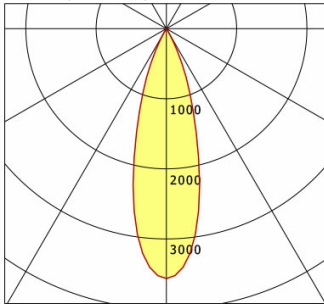

ILVY-FIX 100.927.30.WH-CO/DALI

Ilvy Fix (1xLED 13W 827/2700K 900lm 30°)

— C0/C180 cd / 1000 lm

	C0	C90	C180	C270
0°	3565	3565	3565	3565
15°	1711	1711	1711	1711
30°	92	92	92	92
45°	8	8	8	8
60°	1	1	1	1
75°	0	0	0	0
90°	0	0	0	0
cd / 1000 lm				

Offset [m] Cone width [m] Illuminance [lx]

Offset [m]	Cone width [m]	Illuminance [lx]
3.0	1.57	356.5
6.0	3.13	89.1
9.0	4.70	39.6
12.0	6.26	22.3
15.0	7.83	14.3

η	LED
Efficiency	69 lm/W
Direct/Indirect	↓ 100% / ↑ 0%
System Power	13 W
UGR	X=4H, Y=8H
Reflection factors	70/50/20
UGR C0/C180	<10.0
UGR C90/C270	<10.0
CIE Flux Codes	99 100 100 100 100
Ra/CRI	>80

LTS

Zubehör