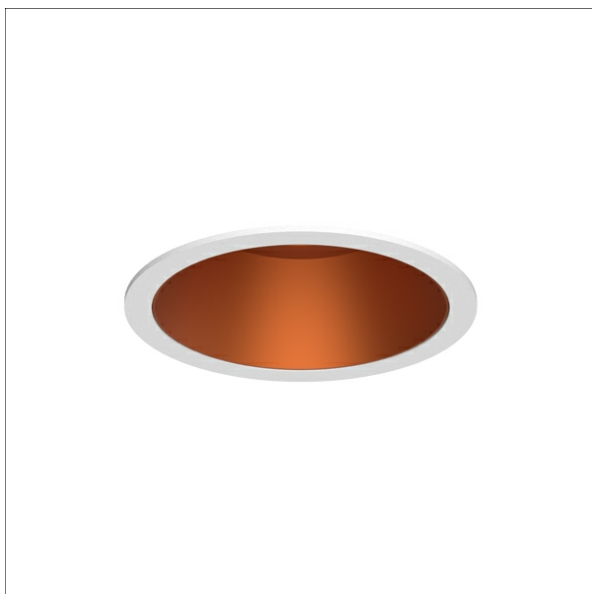

# ILVY-FIX 100.927.30.WH-CO/DALI

Farbe	Artikelnummer	EAN
weiß	658229	4043544775061

## Beschreibung

- rundes Einbau-Downlight für vielfältige Beleuchtungsaufgaben
- Frontring weiß / Innenkonus kupfer
- Leuchte mit halogenfreier Verdrahtung
- hohe Wartungsfreundlichkeit
- keine UV- und Wärmestrahlung
- Wärmemanagement mit Passivkühlung (Kühlkörper aus Aluminiumdruckguss)
- LED mit vollem Tageslichtspektrum
- Reflektorhalter aus schwarzem ABS
- metallbedampfter Hochglanz-Polycarbonatreflektor mit präziser symmetrischer Abstrahlcharakteristik für maximale Lichtausbeute und optimale Entblendung (inklusive Kunststoff-Schutzglas)
- Innenkonus aus ABS
- Konusverlängerung ILVY-ZBVL 033 zur Blendungsverbesserung optional als Zubehör separat bestellen (Einbautiefe beachten: 145 mm)
- Front-/Einbauring aus Aluminiumdruckguss
- werkzeugloser Deckeneinbau mit Schnellspannfedern (automatische Anpassung der Deckenstärke)
- Anschluss an Betriebsgerät über vormontiertes Leuchtenkabel
- Betriebsgerät (LED-Konverter DALI, dimmbar) inklusive (Platzierung extern)

## Hinweise

Bei Verwendung der Leuchte in einem geschlossenen Einbaukasten, Maße für Einbaukasten beachten (L x B x H = 500 x 190 x 130 mm).