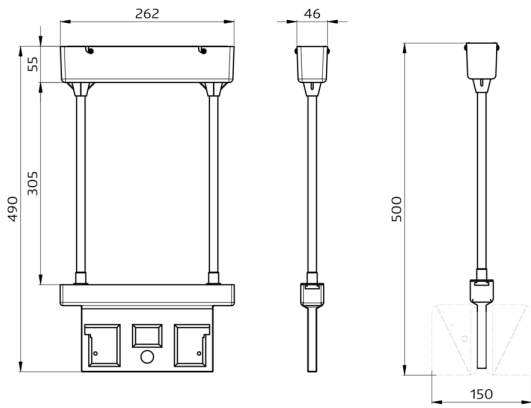


Pendelset Classic SL20

Art.-Nr.: 93206

Produktinformationen

- Pendelset als Zubehör für die Pendel-Set-Montage der Not- und Sicherheitsleuchten der Serie Classic SL20.
- Das Pendelset ist weiß beschichtet, komplett montiert und verdrahtet.
- Es wird inkl. Baldachine, Hülsen und Montageadapter geliefert.
- Es können damit 1 oder 2 Notleuchten angeschlossen werden.

Technische Daten

Abmessungen: Höhe: ca. x 300 mm

Bestelldaten

Bezeichnung	Farbe	Artikel-Nummer
Pendelset Classic SL20		93206

Bemaßung 93206

© 2022 B.E.G. Brück Electronic GmbH