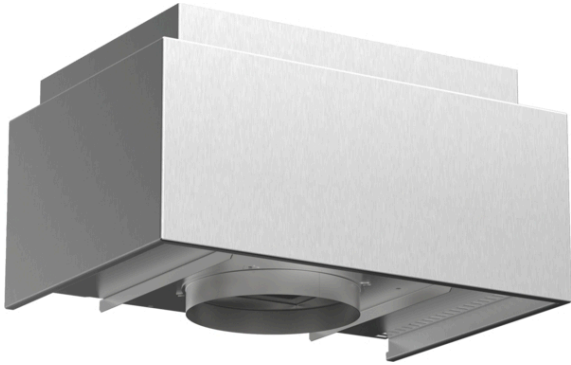

Long Life Umluftset LZ12FXD51

Externes Umluftset mit regenerierbarem Long Life Filter:
Entfernt Gerüche zuverlässig über einen Zeitraum von bis zu 10
Jahren.

Ausstattung

Technische Daten

Abmessungen des verpackten Gerätes : 475 x 505 x 595

Abmessung der Palette : 205.0 x 80.0 x 120.0

Anzahl Geräte pro Palette : 8

Nettogewicht : 5,5

Bruttogewicht : 8,3

EAN-Nummer : 4242003877180

Long Life Umluftset LZ12FXD51

Ausstattung

Sonderzubehör

- # für Umluftbetrieb
- # Kombinierbar mit Wandessen
- # Mehrfach regenerierbarer Long Life Geruchsfilter.
- # Zur Montage auf dem Außenkanal oder Innenkanal von Wandessen
- # Bestehend aus Filtergehäuse mit Designblende, mehrfach regenerierbarem Long Life Aktivkohlefilter, Flexschlauch, 2 Schlauchschellen und Befestigungsmaterial