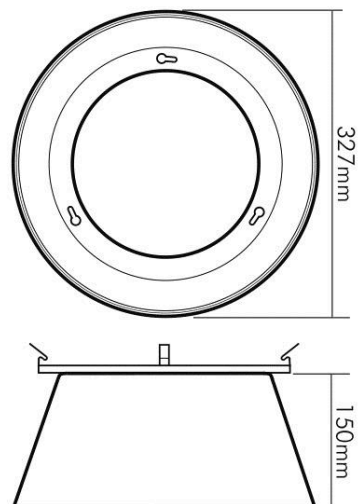

DATENBLATT

LED High Bay 115/184/240 Alu-Reflektor 60°

Zubehör für LED High Bay

Artikelnummer	1740041611
GTIN	4044538059174

SICHERHEITSEIGENSCHAFTEN

RoHS	ja
Nur für Innenbereich	nein

MAßE UND GEWICHT

Durchmesser	327 mm
Höhe	150 mm
Gewicht	800 g

MATERIAL UND FARBE

Werkstoff	Aluminium pulverbeschichtet
Farbe	schwarz/silber

SONSTIGE EIGENSCHAFTEN

Art des Zubehörs/Ersatzteils	Reflektor
------------------------------	-----------

Eine Haftung für die von uns gelieferte Ware ist jedoch bei Vorliegen von natürlicher Abnutzung, Verschleiß sowie Verbrauch, insbesondere bei Betriebsmitteln LEDs etc. grundsätzlich ausgeschlossen und zwar auch dann, wenn diese bei Lieferung bereits mit der Ware verbunden sind. Angaben zur durchschnittlichen Lebensdauer und Lichtfarben dienen nur der Orientierung, sind unverbindlich und stellen keine Beschaffensvereinbarung dar. Technische und gestalterische Änderungen im Zuge stetiger Produktentwicklungen vorbehalten. nobile AG – Wächtersbacher Str. 78 - 60386 Frankfurt/M. Germany - www.nobile.de