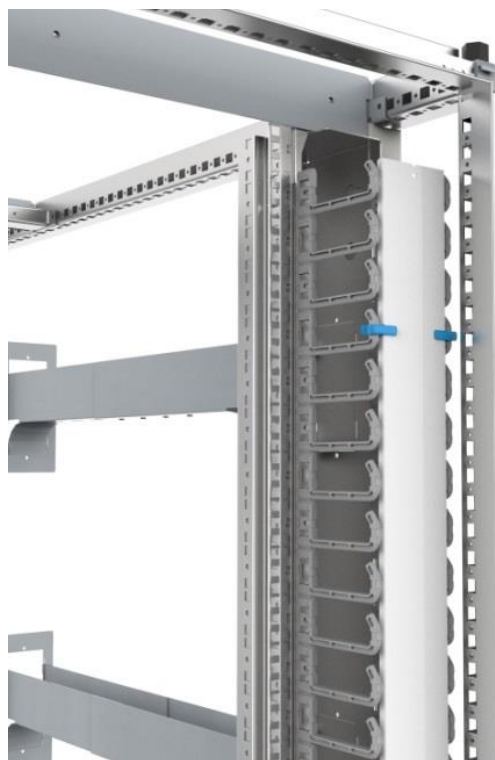

## IS-1 Kabelmanager vertikal

IS-1 Cable manager vertical

### IT-Rack - Zubehör IS-1

IT-Rack - Accessories IS-1

Abbildung ähnlich / picture similar

#### Technische Daten

Technical data

<b>Abmessungen:</b> <i>Dimensions:</i>	<b>Kanal:</b> 90 x 112 mm (B x T) <b>Kabelfinger:</b> 78 mm (Ti)	<b>Duct :</b> 90 x 112 mm (W x D) <b>Cable fingers:</b> 78 mm (Ti)
<b>Material:</b> <i>Material:</i>	<b>Grundplatte:</b> Stahlblech 1,25 mm <b>Deckel:</b> Stahlblech 1,50 mm <b>Kabelfinger:</b> PC+ABS	<b>Base plate:</b> Sheet steel 1.25 mm <b>Lid:</b> Sheet Steel 1.5 mm <b>Cable fingers:</b> PC+ABS
<b>Oberfläche:</b> <i>Surface:</i>	pulverbeschichtet (nur Grundplatte und Deckel)	powder coated (only base plate and lid)
<b>Farben:</b> <i>Colors</i>	<b>Grundplatte/ Deckel:</b> RAL 7035 Lichtgrau; RAL 9005 Tiefschwarz <b>Kabelfinger:</b> RAL 9005 Tiefschwarz	<b>Base plate/ lid:</b> RAL 7035 Light grey; RAL 9005 Jet black <b>Cable fingers:</b> RAL 9005 Jet black
<b>Brandverhalten:</b> <i>Fire behaviour:</i>	<b>Kabelfinger:</b> UL 94 V-0, halogenfrei	<b>Cable fingers:</b> UL 94 V-0, halogen free
<b>Hinweis:</b> <i>Note:</i>	Mindest-Rangierraum = 162 mm	Minimum shunting space = 162 mm

#### Lieferumfang

Scope of delivery

1x	Kabelmanager vertikal	<i>Cable manager vertical</i>
18x	Kabelfinger 5-fach	<i>Cable fingers fivefold</i>
2x	Deckel	<i>lid</i>
1x	Montagematerial	<i>Mounting material</i>