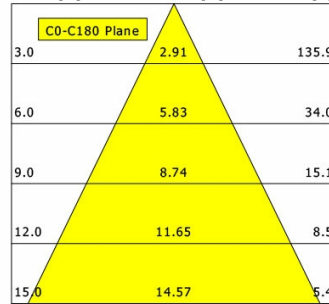

## Lichttechnik / Normen

Leuchtmittel	LED Spot TWL / CRI 98 / 2700-6500 K
EPREL Lichtquellen	876388
Lebensdauer	L90 B50 50.000 h L80 B50 100.000 h L80 B20 50.000 h
Systemleistung	14.4 W
Leuchten-Lichtstrom	max. 1000 lm
Systemeffizienz	53.47 lm/W
Moduleffizienz	97.61 lm/W
UGR Klasse	≤16
Abstrahlwinkel	50°
Versorgungsspannung	220 - 240 V / 50 - 60 Hz
Schutzklasse	III
Schutzart	IP20

# ILVY-CAR 100.TWL.50.WH-BK/DALI

Ilvy Cardanic (2700 K, 1xLED 14W TWL 770lm 50°)

C0/C180 cd / 1000 lm

	C0	C90	C180	C270
0°	1588	1588	1588	1588
15°	1405	1405	1405	1405
30°	349	349	349	349
45°	8	8	8	8
60°	2	2	2	2
75°	0	0	0	0
90°	0	0	0	0

cd / 1000 lm

Offset [m] Cone width [m] Illuminance [lx]

<b>η</b>	LED
Efficiency	55 lm/W
Direct/Indirect	↓ 100% / ↑ 0%
System Power	14 W
<b>UGR</b>	X=4H, Y=8H
Reflection factors	70/50/20
UGR C0/C180	11.0
UGR C90/C270	11.0
CIE Flux Codes	99 100 100 100 100
Ra/CRI	>90