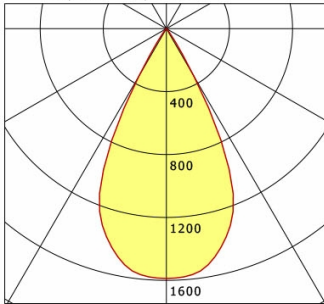

ILVY-CAR 100.TWL.50.WH-BK/DALI

Ilvy Cardanic (2700 K, 1xLED 14W TWL 770lm 50°)

C0/C180 cd / 1000 lm

	C0	C90	C180	C270
0°	1588	1588	1588	1588
15°	1405	1405	1405	1405
30°	349	349	349	349
45°	8	8	8	8
60°	2	2	2	2
75°	0	0	0	0
90°	0	0	0	0

cd / 1000 lm

Offset [m] Cone width [m] Illuminance [lx]