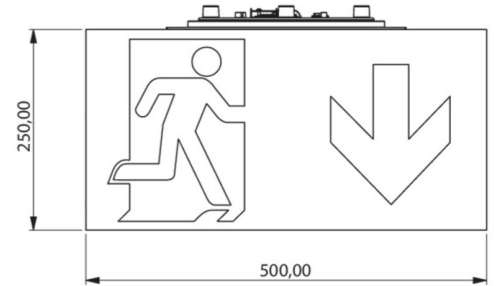

TECHNISCHE ZEICHNUNG

ZUBEHÖRLISTE

- DSA-Y4M - Seilaufhängung
- DSA-Y4M-APA - Seilaufhängung
- WKO -

Stand: 28.10.2024 - Technische Änderungen und Irrtümer vorbehalten.