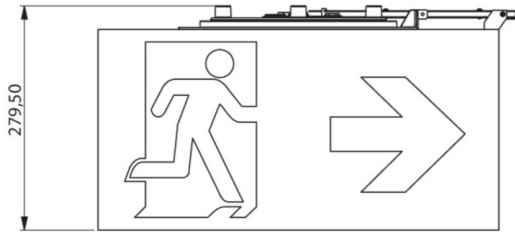

TECHNISCHE ZEICHNUNG

ZUBEHÖRLISTE

- DSA-Y4M - Seilaufhängung
- DSA-Y4M-APA - Seilaufhängung
- WKO -

Stand: 28.10.2024 - Technische Änderungen und Irrtümer vorbehalten.