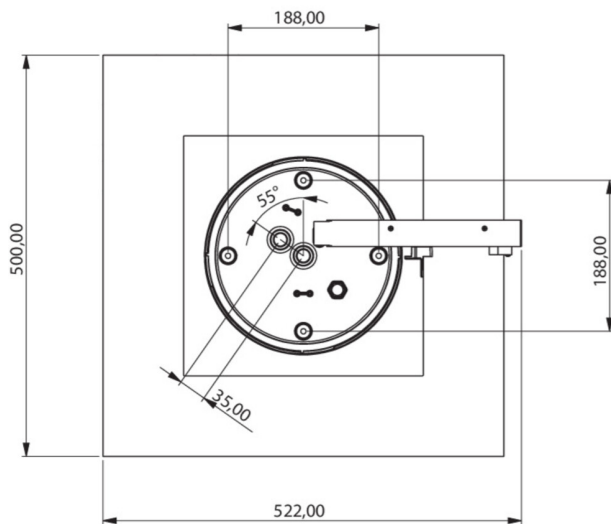

TECHNISCHE ZEICHNUNG

ZUBEHÖRLISTE

- DSA-Y4M - Seilaufhängung
- DSA-Y4M-APA - Seilaufhängung
- WKO -

Stand: 28.10.2024 - Technische Änderungen und Irrtümer vorbehalten.