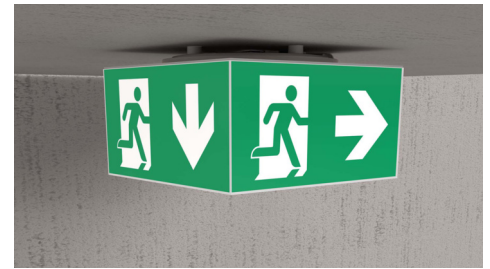

Art.-Nr: WHGD411WL
Rettungszeichenleuchte Einzelbatterie
Deckenaufbau, Wireless Professional (WL), 1 h, 50m, IP65,
Kunststoff, weiß

Moderne Rettungszeichen-Würfelleuchte zur Kennzeichnung der Flucht- und Rettungswege mit montagefreundlichem Bajonettverschluss. Sie kann direkt an die Decke montiert oder mit entsprechendem Zubehör abgehängt werden.

Durch die Würfelform ist diese Kunststoffleuchte von vier Seiten gut erkennbar. Ideal für Anwendungen bei Wegkreuzungen, wie z.B. in Kaufhäusern mit Regalgängen.

Kabellose zentrale Steuerung und Überwachung für große Installationen von bis zu 50.000 Leuchten mit Wireless Professional. Planungssicherheit wird durch logisch vorgegebene aufgedruckte Piktogramme geboten. Die aufgebrachten Piktogramme entsprechend DIN ISO 7010 (Pfeil rechts, links und unten).

Mehr Informationen

www.rp-group.com/de/item/WHGD411WL

TECHNISCHE DATEN

Leuchtentyp	Rettungszeichenleuchte
Montageart	Deckenaufbau
Erkennungsweite	50m
Piktogramm	Set
Leuchtmittel	LED
Gehäusematerial	Kunststoff
Gehäusefarbe	weiß
Schutzart (IP)	IP65
Schlagfestigkeit (IK)	≥ 3
Zertifizierung	CE, WEEE, D-Zeichen
Schutzklasse	2
Versorgung	Einzelbatterie
Überwachung	Wireless Professional (WL)
Überbrückungszeit	1 h
Batterie	LiFePO4 6,4 V/1,2 Ah
Betriebsart	Bereitschaftsschaltung / Dauerschaltung
Eingangsspannung AC	230 V