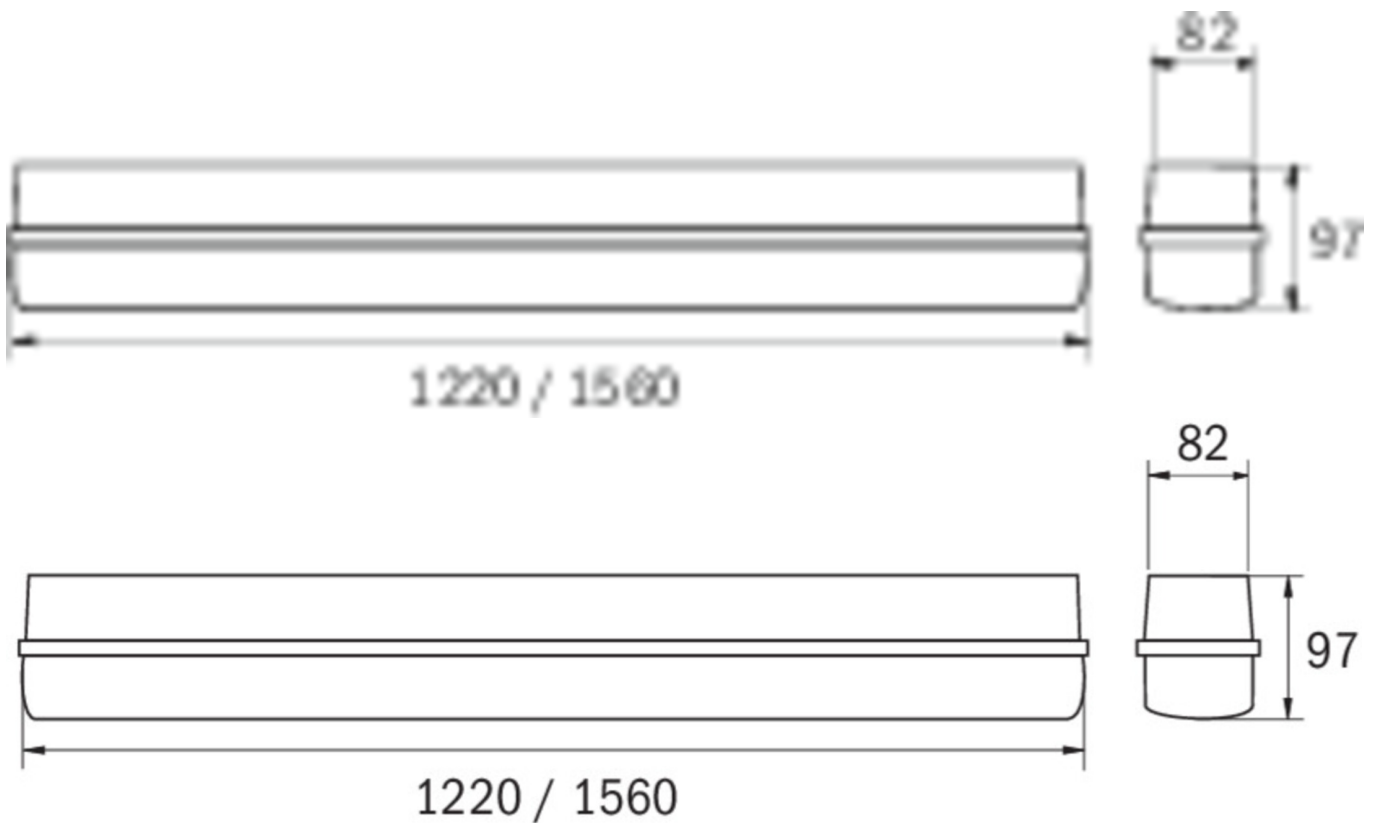

Breite	82 mm
Höhe	97 mm
Gewicht	1.8
Gewicht inkl. Verpackung	2.05
Anschlussquerschnitt	1.5 mm²
Schalteingang	Ja
Notlichtblockierung	Nein
Batterieanschluss	Stecker
Dimmfunktion	Nein
Lichtstrom Netz	4400 lm
Zolltarifnummer	94051140
EAN	4260659566456

TECHNISCHE ZEICHNUNG

Stand: 28.10.2024 - Technische Änderungen und Irrtümer vorbehalten.