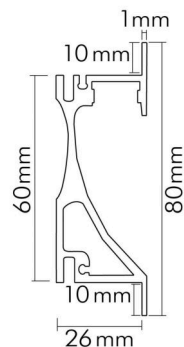

DATENBLATT

Alu-Profil Einbauleuchte 2m für Bänder bis 12,5mm

Zubehör für Flexible LED SMD

Artikelnummer	5010520000
GTIN	4044538049458

LICHTTECHNISCHE EIGENSCHAFTEN

Lichtverteilung	homogen
Lichtaustritt	direkt

ELEKTRISCHE EIGENSCHAFTEN

Kühlleistung	40 W/m
--------------	--------

SICHERHEITSEIGENSCHAFTEN

RoHS	ja
Schutzart	IP20

MABE UND GEWICHT

Länge	2000 mm
Breite	27 mm
Höhe	80 mm
Gewicht	1600 g
Für Bänder bis zu einer Breite von	12,5 mm

Stand:
23.02.2024
01:00:00

DATENBLATT

Alu-Profil Einbauleuchte 2m für Bänder bis 12,5mm

Zubehör für Flexible LED SMD

Art des Zubehörs/Ersatzteils	Profil
Entsorgung	kommunaler Wertstoffhof bzw. regionale Bestimmungen
Befestigung der Abdeckung	Klickmontage