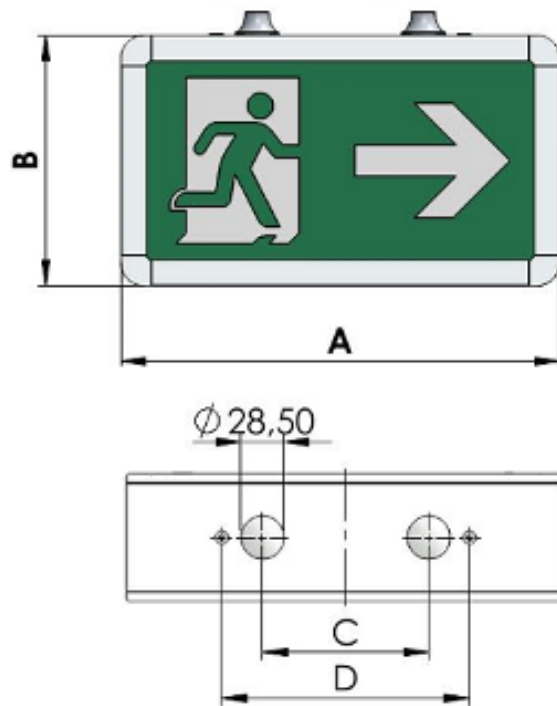

Abmessungen

Breite (mm): 420

Höhe (mm): 210

Tiefe (mm): 84

Nettogewicht (kg): 2,315

Maßzeichnung | dimensional drawing

Deckenmontage | ceiling mounting

	A	B	C	D
Timeless M	260	130	110	164
Timeless L	420	210	110	164

Wandmontage | wall mounting

	H
Timeless M	62
Timeless L	142