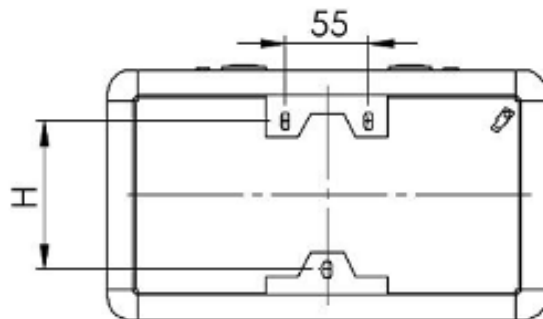

A	B	C	D
Timeless M	260	130	110	164
Timeless L	420	210	110	164

Wandmontage | wall mounting