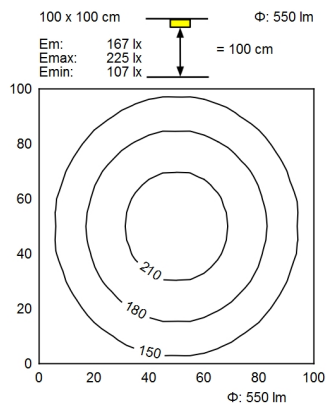

M12-A-5

Bestückung	LED
Betriebsgerät	ohne
Anschlussspannung	22-26 V, DC
Leistungsaufnahme	ca. 5 W
Lichtstrom	ca. 550 lm
Leuchtenlichtausbeute ¹⁾	ca. 110 lm/W
Lichtart/-farbe	neutralweiß
Farbtemperatur	ca. 5.000 K
Farbwiedergabe	Ra > 80
Lichtverteilung	direkt
Ausstrahlungswinkel	85° / 101°
Farbtoleranz	< 4 SDCM
Entblendung	Optik
Schutzart	IP 54
Schutzklasse	III
Lichtleistung	mehrstufig schaltbar; ,
Schalter	extern
Gehäuse	Aluminium/Kunststoff; eloxiert, lackiert; aluminiumfarben (farblos eloxiert) Acryl (PMMA); satine
Abdeckung	
Gewicht	ca. 0,090; KG
Netzanschluss	Verbindungsstecker; M12-A-5
Bauform	Anbauversion
Befestigung	Leuchtenhalter
Gesamtlänge	A=195mm,Cmin=135mm,Cmax=175mm
Zierkontrast	natur Silber eloxal
Besonderheiten	ADVANCED-Paket

¹⁾ Bei Leuchten mit separatem Betriebsgerät bezieht sich die Lichtausbeute auf den Leuchtenkopf ohne Betriebsgerät.