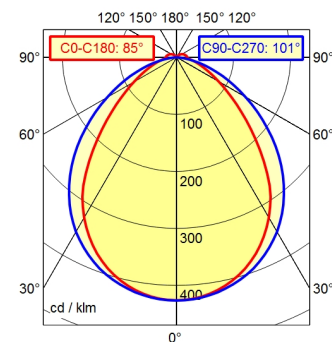

M12-A-5

Bestückung	LED
Betriebsgerät	ohne
Anschlussspannung	22-26 V, DC
Leistungsaufnahme	ca. 5 W
Lichtstrom	ca. 550 lm
Leuchtenlichtausbeute ¹⁾	ca. 110 lm/W
Lichtart/-farbe	neutralweiß
Farbtemperatur	ca. 5.000 K
Farbwiedergabe	Ra > 80
Lichtverteilung	direkt
Ausstrahlungswinkel	85° / 101°
Farbtoleranz	< 4 SDCM
Entblendung	Optik
Schutzart	IP 54
Schutzklasse	III
Lichtleistung	mehrstufig schaltbar; ,
Schalter	extern
Gehäuse	Aluminium/Kunststoff; eloxiert, lackiert; aluminiumfarben (farblos eloxiert) Acryl (PMMA); satine
Abdeckung	
Gewicht	ca. 0,090; KG
Netzanschluss	Verbindungsstecker; M12-A-5
Bauform	Anbauversion
Befestigung	Leuchtenhalter
Gesamtlänge	A=195mm,Cmin=135mm,Cmax=175mm
Zierkontrast	natur Silber eloxal
Besonderheiten	ADVANCED-Paket