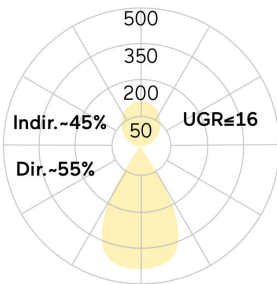

Matric-RX

Pendel-Lichtlinie - Direkt-/ indirektstrahlend

Artikelnummer: LRXLBL-830H-L1987-AB

Kunde / Projekt: _____

Notiz: _____

Produktname	Matric-RX
Leuchtmittel	LED
Installationstyp	Pendel-Lichtlinie
Oberfläche	Jet Black
Lichtverteilung	Direkt-/ indirektstrahlend
CCT	3000K
Farbwiedergabeindex (Ra)	Ra>80
Optisches System	Lens Louvre
Reflektor Innenfarbe	Reflektor: Jet Black
Steuerung	Dimmbar (DALI)
Länge L/ Ø D (mm)	L=1987mm
Breite B (mm)	B=40mm
Höhe H (mm)	H=75mm
Bestromung	High-Power
Leuchtenlichtstrom	10566lm
Anschlussleistung	85W
Abhängung	Einseil-Abhäng. (Set)
Farbe Baldachin	Baldachin: passend zu Leuchtenoberfläche
Seillänge (mm)	Pendellänge max 1500mm
Schutzart	IP20
Prüfzeichen	ENEC
Kabelfarbe	Zuleitung: transparent
LED-Lebensdauer	L80B10 (tq 25°C) = 50.000h
UGR	UGR<=16
Photometrischer Code	8 30 / 3 3 9
Photobiologische Klasse	RG0 (EN62471)
Indoor/Outdoor	Indoor: ta [ambient] max. 25°C
Gewicht (kg)	5,9kg