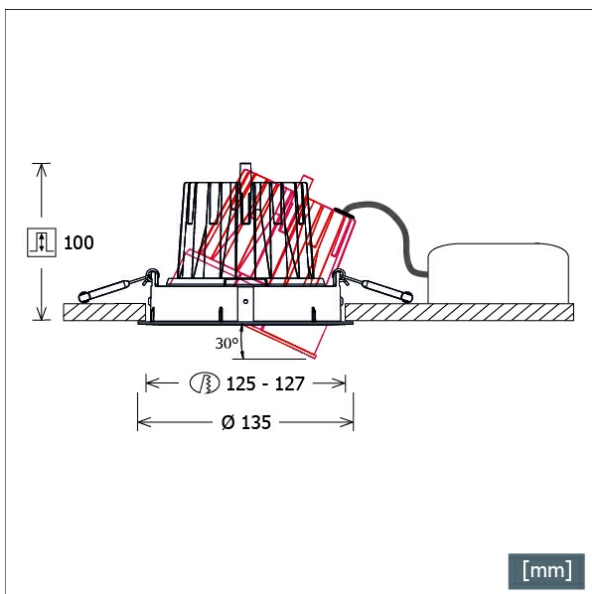

Lichttechnik / Normen

Leuchtmittel	LED Spot Bakery
Lebensdauer	L90 B50 50.000 h L80 B50 100.000 h L80 B20 50.000 h
Systemleistung	32,0 W
Leuchten-Lichtstrom	3175 lm
Systemeffizienz	99,21 lm/W
Moduleffizienz	113,00 lm/W
UGR Klasse	≤22
Abstrahlbereich	Flood
Abstrahlwinkel	38°
Versorgungsspannung	220 - 240 V / 50 - 60 Hz
Schutzklasse	II
Schutzart	IP20

Abmessungen / Gewichte

Außendurchmesser	135 mm
Höhe	102 mm
Ausschnittsmaß (∅)	125 - 127 mm
Deckenstärke	3,0 - 26,0 mm
Einbautiefe	100 mm
Nettogewicht	0,71 kg
Bruttogewicht	0,75 kg