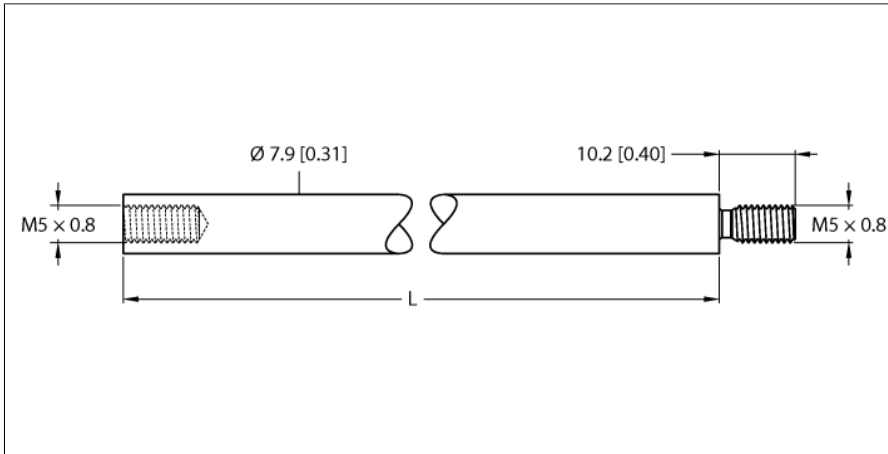

Zubehör

Gelenkstange zur Positionsgeberankopplung

CA500

- Verlängerungseinheit für Positionsgeber
- Länge L = 500 mm

| | |
|------------------|---------|
| Typ | CA500 |
| Ident-No. | 6901107 |
| Gehäusewerkstoff | Metall |